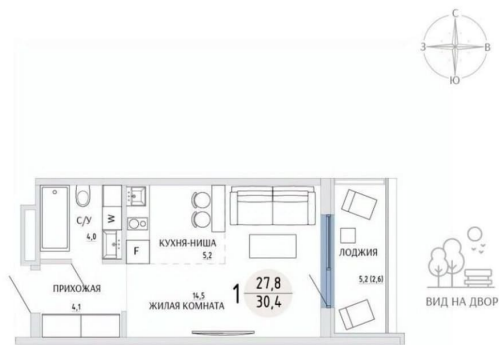

move.ru

Move.ru - вся недвижимость России