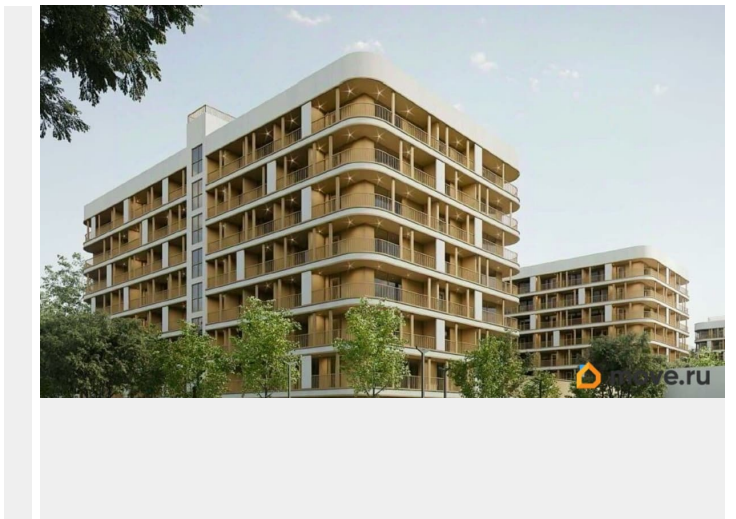

move.ru

Move.ru - вся недвижимость России