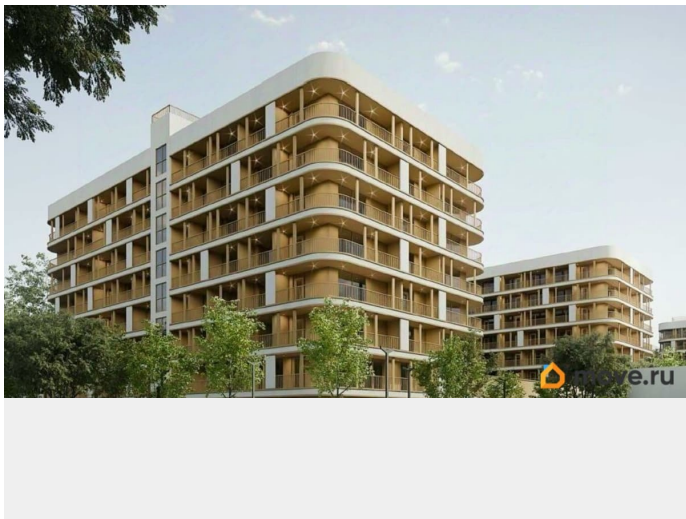

Move.ru - вся недвижимость России