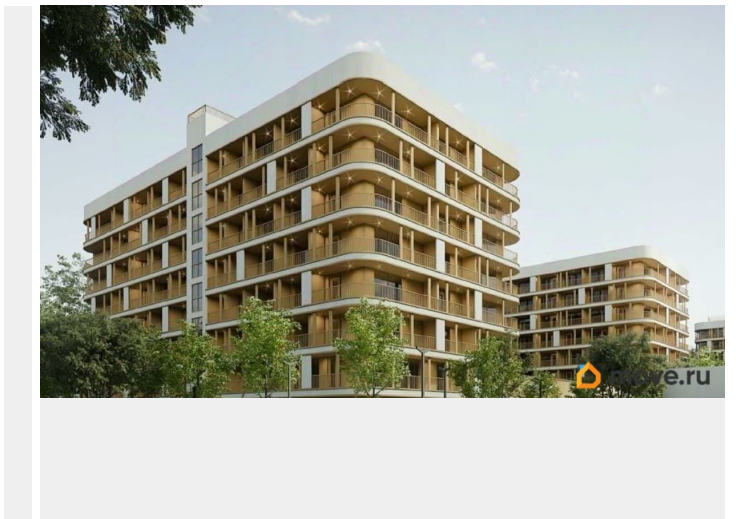

move.ru

Move.ru - вся недвижимость России