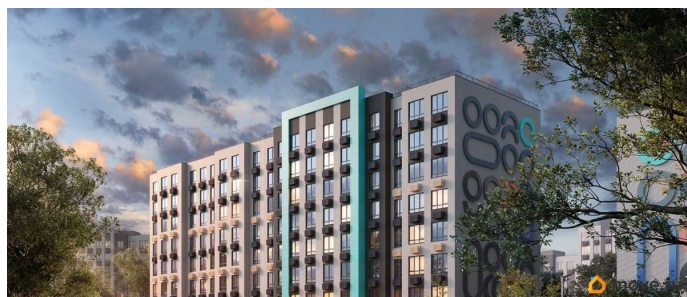

Просторы Крыма: Ваш Город у Моря. Живите, Работайте, Отдыхайте - Не Уезжая из Дома! Это не просто ЖК, это принципиально новый формат жизни. Двойное море! Уникальная возможность! Черное море всего 5 минут на машине, а Азовское с его уникальными пляжами всего 20 минут. Масштаб и Инфраструктура «ВСЁ СРАЗУ»!
Круглоглидичный аквапарк, парк 6,69 Га, детские сады и школы и, даже, собственная поликлиника! Теневые широкие аллеи и озеро, Храм и Центр Добрососедства! Ваша крымская мечта ближе, чем кажется!

move.ru