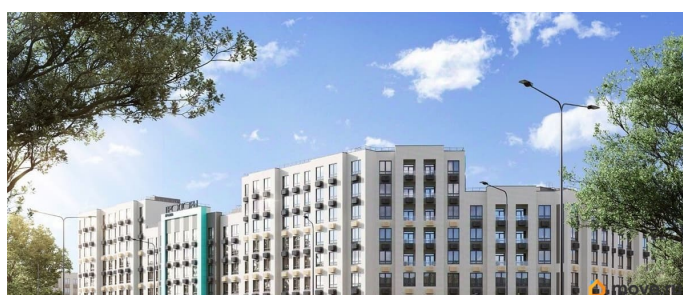

🕒 Создано: 27.10.2025 в 22:45

🔄 Обновлено: 10.04.2026 в 10:29

Крым, поселок городского типа

Приморский

7 575 000 ₺

Крым, поселок городского типа Приморский

Квартира

Высота потолков

79325066819

для заметок

Описание

Просторы Крыма: новый город у моря по ценам обычного миллионника. Впервые за историю проекта на старте продаж Видовые квартиры на Парк, который займет 6,69 ГА территории. У вас в доступе 2 моря сразу: Черное и Азовское! Черное море всего 5 минут на машине, а Азовское с его уникальными пляжами всего 20 минут. Масштаб и Инфраструктура «ВСЁ СРАЗУ»! Круглогодичный аквапарк, детские сады и школы и, даже, собственная поликлиника! Теневые широкие аллеи и озеро, Храм и Центр Добрососедства! Ваша мечта о том, чтобы «жить у моря» ближе, чем кажется!