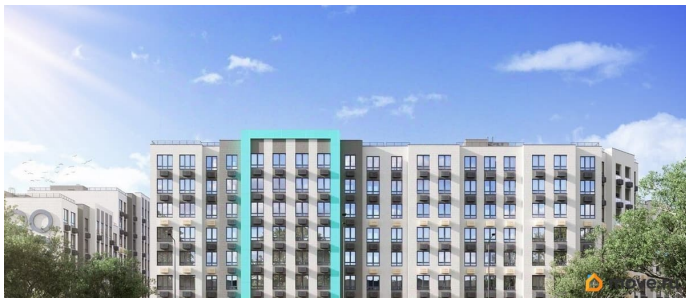

🕒 Создано: 27.10.2025 в 22:45

🔄 Обновлено: 10.04.2026 в 10:29

Крым, поселок городского типа

Приморский

7 575 000 ₺

Крым, поселок городского типа Приморский

Квартира

Высота потолков

79325066819

для заметок

Описание

Просторы Крыма: новый город у моря по ценам обычного миллионника. Впервые за историю проекта на старте продаж Видовые квартиры на Парк, который займет 6,69 ГА территории. У вас в доступе 2 моря сразу: Черное и Азовское! Черное море всего 5 минут на машине, а Азовское с его уникальными пляжами всего 20 минут. Масштаб и Инфраструктура «ВСЁ СРАЗУ»! Круглогодичный аквапарк, детские сады и школы и, даже, собственная поликлиника! Теневые широкие аллеи и озеро, Храм и Центр Добрососедства! Ваша мечта о том, чтобы «жить у моря» ближе, чем кажется!