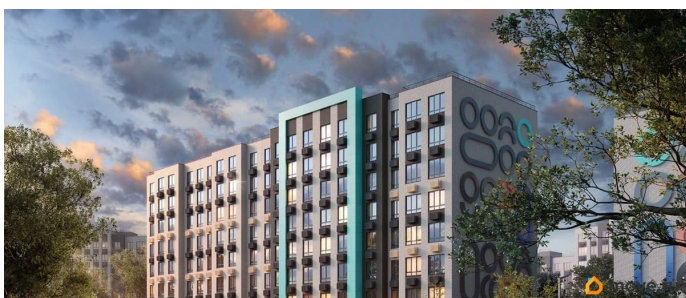

79325066819

для заметок

Описание

Просторы Крыма: новый город у моря по ценам обычного миллионника. Впервые за историю проекта на старте продаж Видовые квартиры на Парк, который займет 6,69 ГА территории. У вас в доступе 2 моря сразу: Черное и Азовское! Черное море всего 5 минут на машине, а Азовское с его уникальными пляжами всего 20 минут. Масштаб и Инфраструктура «ВСЁ СРАЗУ»! Круглогодичный аквапарк, детские сады и школы и, даже, собственная поликлиника! Теневые широкие аллеи и озеро, Храм и Центр Добрососедства! Ваша мечта о том, чтобы «жить у моря» ближе, чем кажется!