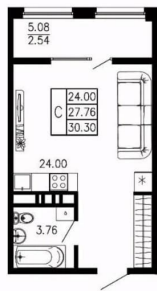

move.ru

При