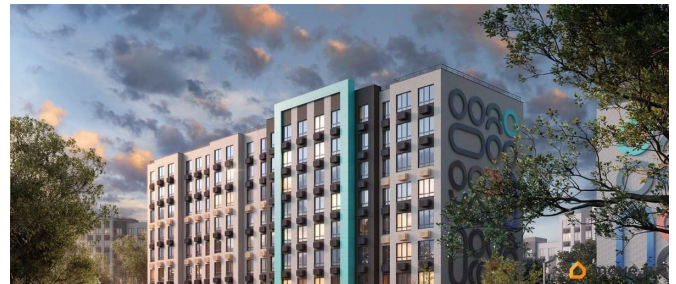

## Описание

Просторы Крыма: новый город у моря по ценам обычного миллионника. Впервые за историю проекта на старте продаж Видовые квартиры на Парк, который займет 6,69 ГА территории. У вас в доступе 2 моря сразу: Черное и Азовское! Черное море всего 5 минут на машине, а Азовское с его уникальными пляжами всего 20 минут. Масштаб и Инфраструктура «ВСЁ СРАЗУ»! Круглогодичный аквапарк, детские сады и школы и, даже, собственная поликлиника! Теневые широкие аллеи и озеро, Храм и Центр Добрососедства! Ваша мечта о том, чтобы «жить у моря» ближе, чем кажется!