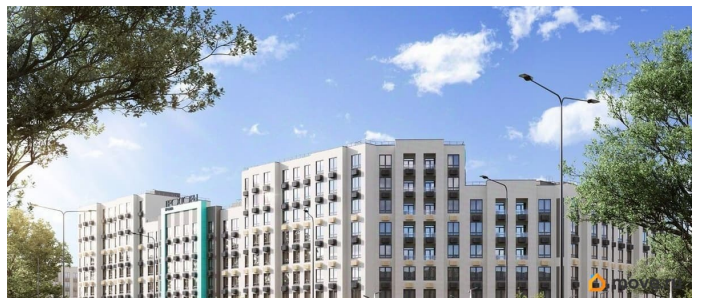

🕒 Создано: 27.10.2025 в 21:48

🔄 Обновлено: 01.04.2026 в 14:27

**Крым, поселок городского типа**

**Приморский**

**7 575 000 ₺**

Крым, поселок городского типа Приморский

## Описание

Просторы Крыма: новый город у моря по ценам обычного миллионника. Впервые за историю проекта на старте продаж Видовые квартиры на Парк, который займет 6,69 ГА территории. У вас в доступе 2 моря сразу: Черное и Азовское! Черное море всего 5 минут на машине, а Азовское с его уникальными пляжами всего 20 минут. Масштаб и Инфраструктура «ВСЁ СРАЗУ»! Круглогодичный аквапарк, детские сады и школы и, даже, собственная поликлиника! Теневые широкие аллеи и озеро, Храм и Центр Добрососедства! Ваша мечта о том, чтобы «жить у моря» ближе, чем кажется!