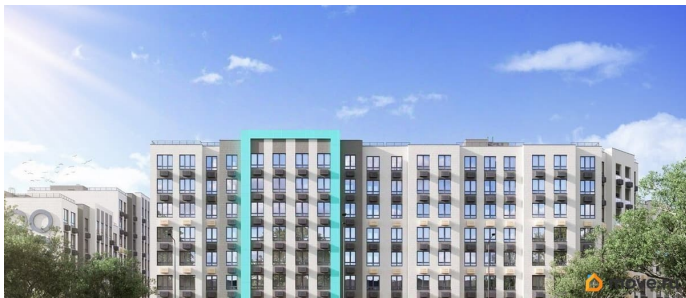

## Описание

Просторы Крыма: новый город у моря по ценам обычного миллионника. Впервые за историю проекта на старте продаж Видовые квартиры на Парк, который займет 6,69 ГА территории. У вас в доступе 2 моря сразу: Черное и Азовское! Черное море всего 5 минут на машине, а Азовское с его уникальными пляжами всего 20 минут. Масштаб и Инфраструктура «ВСЁ СРАЗУ»! Круглогодичный аквапарк, детские сады и школы и, даже, собственная поликлиника! Теневые широкие аллеи и озеро, Храм и Центр Добрососедства! Ваша мечта о том, чтобы «жить у моря» ближе, чем кажется!