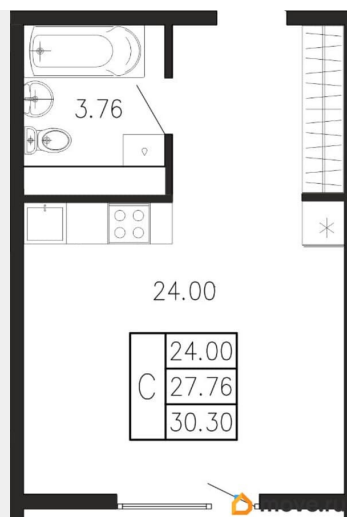

Описание

Просторы Крыма: новый город у моря по ценам обычного миллионника. Впервые за историю проекта на старте продаж Видовые квартиры на Парк, который займет 6,69 ГА территории. У вас в доступе 2 моря сразу: Черное и Азовское! Черное море всего 5 минут на машине, а Азовское с его уникальными пляжами всего 20 минут. Масштаб и Инфраструктура «ВСЁ СРАЗУ»! Круглогодичный аквапарк, детские сады и школы и, даже, собственная поликлиника! Теневые широкие аллеи и озеро, Храм и Центр Добрососедства! Ваша мечта о том, чтобы «жить у моря» ближе, чем кажется!

move.ru