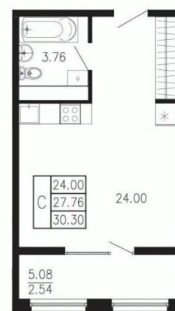

🕒 Создано: 27.10.2025 в 22:09

🔄 Обновлено: 03.04.2026 в 14:02

Крым, поселок городского типа

Приморский

7 575 000 ₺

Крым, поселок городского типа Приморский

Квартира

Высота потолков

3.02 м

Жилая площадь

24 м²

Общая площадь

30.3 м²

Этаж

4/8

Детали объекта

Тип сделки

Продам

Раздел

[Квартиры](#)

Вид из окна

на улицу

Ремонт

с отделкой

Квартира в новостройке

да

Год сдачи

4 квартал 2028 г.

лифт

<https://krim.move.ru/objects/9292324711>

Магазин новостроек, Магазин

новостроек

79325066819

для заметок