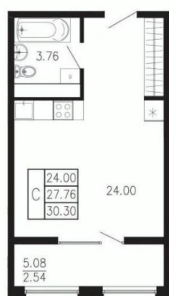

Описание

Просторы Крыма: новый город у моря по ценам обычного миллионника. Впервые за историю проекта на старте продаж Видовые квартиры на Парк, который займет 6,69 ГА территории. У вас в доступе 2 моря сразу: Черное и Азовское! Черное море всего 5 минут на машине, а Азовское с его уникальными пляжами всего 20 минут. Масштаб и Инфраструктура «ВСЁ СРАЗУ»! Круглогодичный аквапарк, детские сады и школы и, даже, собственная поликлиника! Теневые широкие аллеи и озеро, Храм и Центр Добрососедства! Ваша мечта о том, чтобы «жить у моря» ближе, чем кажется!