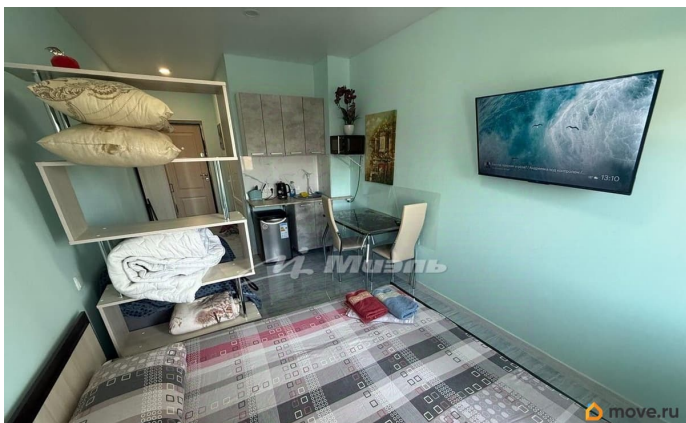

move.ru

move.ru

move.ru

move.ru

move.ru