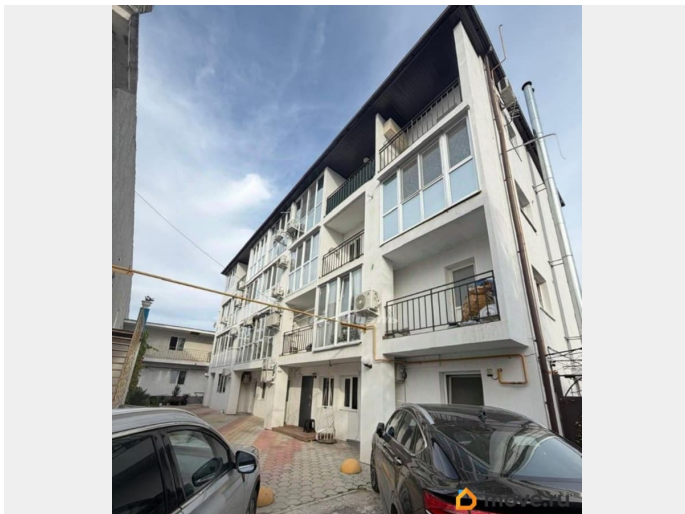

🕒 Создано: 28.11.2025 в 10:46

🔄 Обновлено: 09.04.2026 в 16:06

Крым, Евпатория, тупик Матвеева, 4/11

6 100 000 ₺

Крым, Евпатория, тупик Матвеева, 4/11

Квартира

Высота потолков

2.8 м

совмещенный

Вид из окна

на улицу

Ремонт

<https://krim.move.ru/objects/9293470195>

Наталья Колодина, МИЭЛЬ Офис В

Симферополе

79182121243

для заметок

Покупка в ипотеку

да

возможна ипотека

Описание

Арт. 126367900 Уютная студия в 100 метрах от новой благоустроенной набережной им. Терешковой! Общая площадь 23 кв.м. Расположена на 4-м этаже 4-х этажного дома. Сделан ремонт. Вся мебель и техника о остаётся. Есть балкон. Коммуникации: отопление и горячая вода центральные (своя котельная на здание), свет, вода, центральная канализация. Здание построено из ракушечника. Во дворе есть места для парковки авто. Вся инфраструктура в шаговой доступности. Историческая часть города (Текие-Дервиш, собор Николая Чудотворца, Гезлёвские Ворота, Караимские кеннасы, Синагога, мечеть Джума-Джами) находится в 3-х минутах ходьбы. Возможна продажа в ипотеку. Звоните!