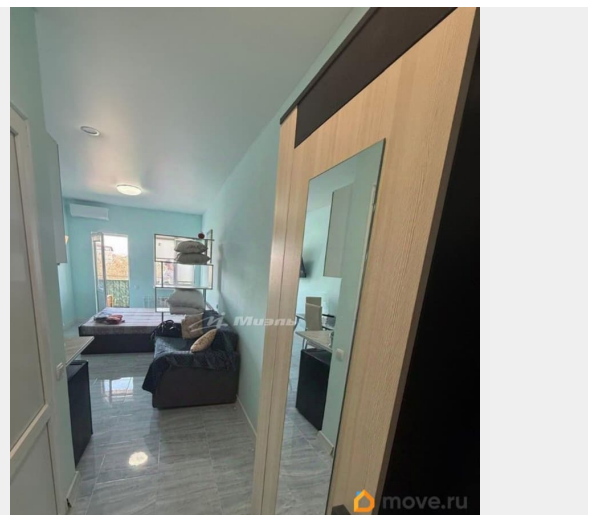

совмещенный

Вид из окна

на улицу

Ремонт

<https://krim.move.ru/objects/9293470195>

Наталья Колодина, МИЭЛЬ Офис В

Симферополе

79182121243

для заметок

Покупка в ипотеку

да

возможна ипотека

Описание

Арт. 126367900 Уютная студия в 100 метрах от новой благоустроенной набережной им. Терешковой! Общая площадь 23 кв.м. Расположена на 4-м этаже 4-х этажного дома. Сделан ремонт. Вся мебель и техника о остаётся. Есть балкон. Коммуникации: отопление и горячая вода центральные (своя котельная на здание), свет, вода, центральная канализация. Здание построено из ракушечника. Во дворе есть места для парковки авто. Вся инфраструктура в шаговой доступности. Историческая часть города (Текие-Дервиш, собор Николая Чудотворца, Гезлёвские Ворота, Караимские кеннасы, Синагога, мечеть Джума-Джами) находится в 3-х минутах ходьбы. Возможна продажа в ипотеку. Звоните!