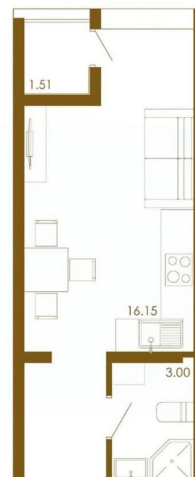

🕒 Создано: 15.12.2025 в 21:36

🔄 Обновлено: 15.12.2025 в 20:11

Мир квартир, Мир квартир

79881993960

Крым, Симферопольский район, село

Мирное

3 794 770 ₺

Крым, Симферопольский район, село Мирное

для заметок

Квартира

Высота потолков

2.7 м

Площадь кухни

10 м²

Общая площадь

23.57 м²

Этаж

13/13

move.ru

Детали объекта

Тип сделки

Продам

Раздел

[Квартиры](#)

Тип балкона

балкон

Тип санузла

совмещенный

Ремонт

с отделкой

Квартира в новостройке

да

Год сдачи