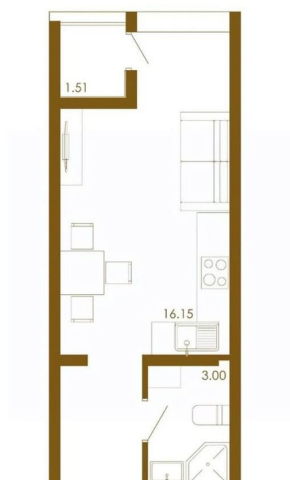

🕒 Создано: 15.12.2025 в 21:35

🔄 Обновлено: 15.12.2025 в 21:33

Мир квартир, Мир квартир

79881993960

Крым, Симферопольский район, село

Мирное

3 794 770 ₺

Крым, Симферопольский район, село Мирное

для заметок

Квартира

Высота потолков

2.7 м

Площадь кухни

10 м²

Общая площадь

23.57 м²

Этаж

9/13

move.ru

Детали объекта

Тип сделки

Продам

Раздел

[Квартиры](#)

Тип балкона

балкон

Тип санузла

совмещенный

Ремонт

с отделкой

Квартира в новостройке

да

Год сдачи