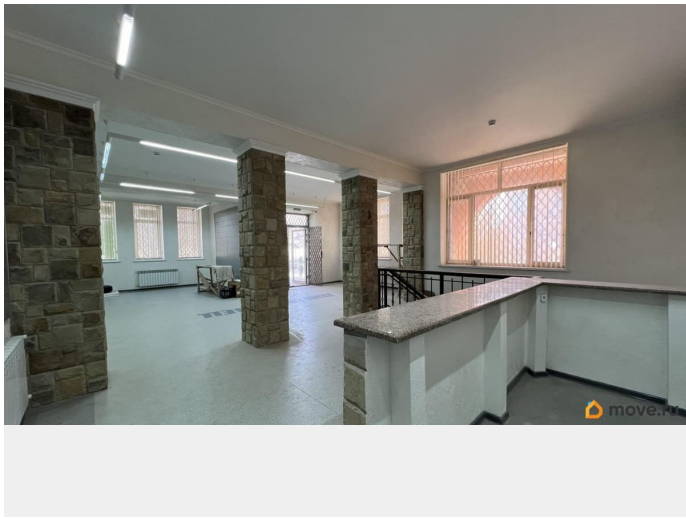

## Описание

Предлагаем Вашему вниманию коммерческое помещение в Центре Евпатории! Первая линия! Общая площадь - 252,5 кв.м. Имеет два уровня. Автономное газовое отопление! Отдельный вход с улицы! Имеется место для парковки автомобилей. Лучшая цена за квадрат в городе! Звоните! Договоримся о просмотре!