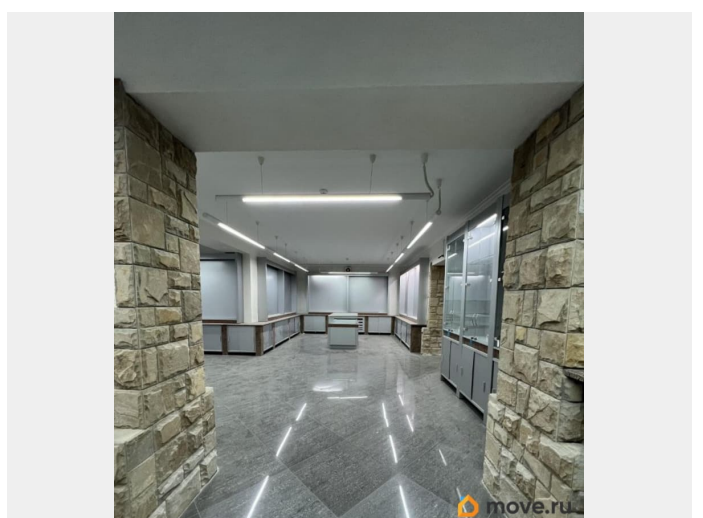

## Описание

Предлагаем Вашему вниманию коммерческое помещение в Центре Евпатории! Первая линия! Общая площадь - 252,5 кв.м. Имеет два уровня. Автономное газовое отопление! Отдельный вход с улицы! Имеется место для парковки автомобилей. Лучшая цена за квадрат в городе! Звоните! Договоримся о просмотре!