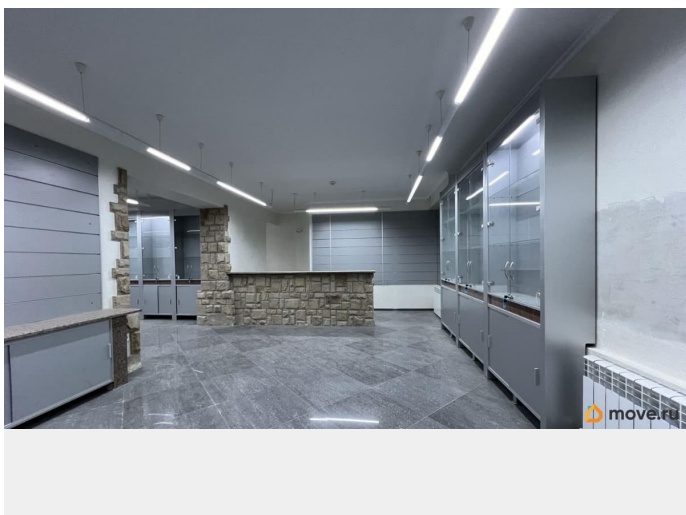

## Описание

Предлагаем Вашему вниманию коммерческое помещение в Центре Евпатории! Первая линия! Общая площадь - 252,5 кв.м. Имеет два уровня. Автономное газовое отопление! Отдельный вход с улицы! Имеется место для парковки автомобилей. Лучшая цена за квадрат в городе! Звоните! Договоримся о просмотре!