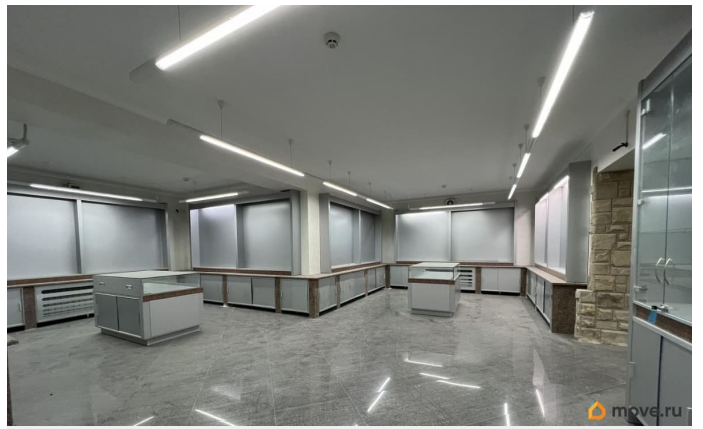

## Описание

Предлагаем Вашему вниманию коммерческое помещение в Центре Евпатории! Первая линия! Общая площадь - 252,5 кв.м. Имеет два уровня. Автономное газовое отопление! Отдельный вход с улицы! Имеется место для парковки автомобилей. Лучшая цена за квадрат в городе! Звоните! Договоримся о просмотре!