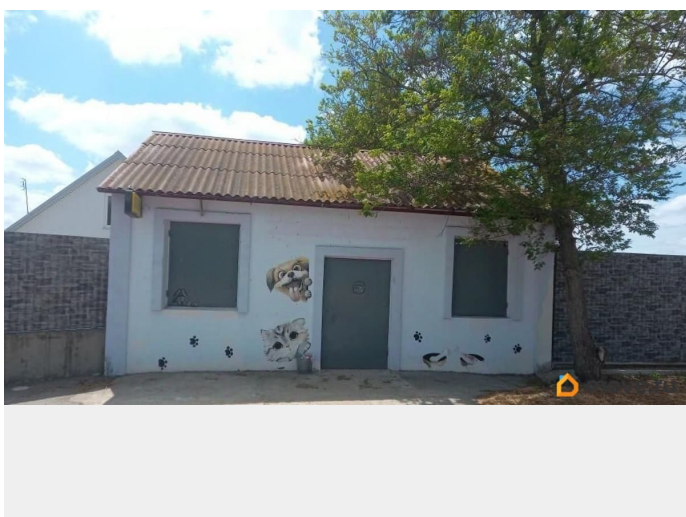

🕒 Создано: 04.04.2026 в 23:00

🔄 Обновлено: 12.04.2026 в 22:52

Агент

79181516703

**Крым, Ленинский район, село
Приозерное, улица Школьная, 125**

2 580 300 ₺

Крым, Ленинский район, село Приозерное, улица Школьная,
125

для заметок

ОСЗ - Отдельно стоящее здание

Общая площадь

59.3 м²

Детали объекта

Тип сделки

Продам

Раздел

[Коммерческая недвижимость](#)

Описание

Данные получены с сайта ГИС Торги. Здание с кадастровым номером 90:07:230101:84 площадь 59.3 по адресу Российская Федерация, Республика Крым, м.р-н Ленинский, с. Приозерное, ул Школьная, зд. 125Б