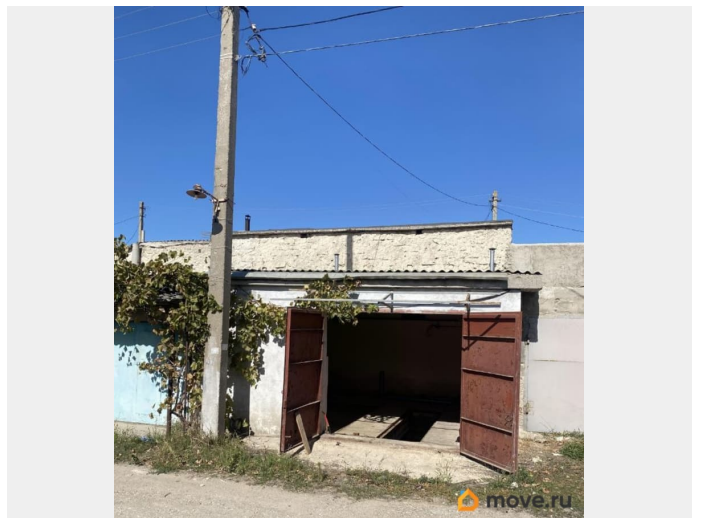

Собственник

79189315645

Крым, Керчь, шоссе Индустриальное

750 000 ₺

Крым, Керчь, шоссе Индустриальное

для заметок

Гараж

Общая площадь

36.4 м²

Детали объекта

Тип сделки

Продам

Раздел

[Гаражи](#)

Описание

Продам Большой Высокий Гараж «36.4 М2» Номер «450», В Кооперативе «ПАНТИКОПЕЙ». Свет Есть, Двойные Стены (Первый Слой Стены 25 см, Второй 15 См, Почти До Потолка), Высота Потолка В Самом Высоком Месте 3.10 Метра, В Низком 2.85 Метра. Ворота Ширина 2.45 Метра, Высота 2.20 Метра. Подвал Под Всем Горажем Хорошо Укреплен и Разделен На Комнаты. Глубина Подвала 1.8 Метра. Длина Места Под Яму 3.6 Метра, Ширина 80 См. ВСЁ НА ФОТО. ЦЕНА: 750.000 ТЫС.РУБ.