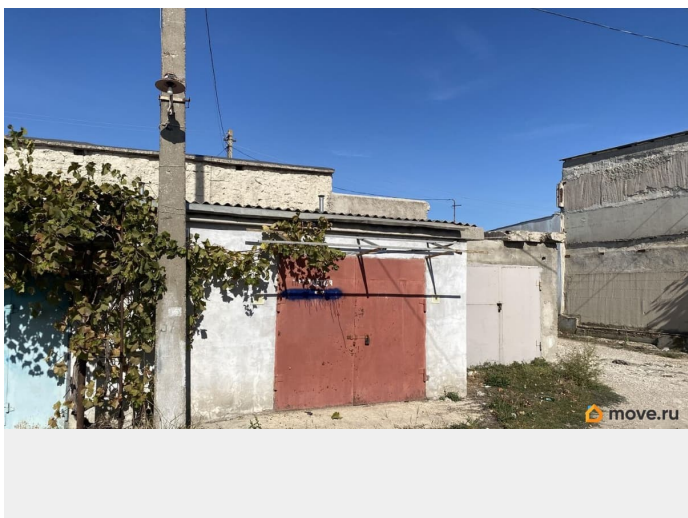

Собственник

79189315645

Крым, Керчь, шоссе Индустриальное

750 000 ₺

Крым, Керчь, шоссе Индустриальное

для заметок

Гараж

Общая площадь

36.4 м²

Детали объекта

Тип сделки

Продам

Раздел

[Гаражи](#)

Описание

Продам Большой Высокий Гараж «36.4 М2» Номер «450», В Кооперативе «ПАНТИКОПЕЙ». Свет Есть, Двойные Стены (Первый Слой Стены 25 см, Второй 15 См, Почти До Потолка), Высота Потолка В Самом Высоком Месте 3.10 Метра, В Низком 2.85 Метра. Ворота Ширина 2.45 Метра, Высота 2.20 Метра. Подвал Под Всем Горажем Хорошо Укреплен и Разделен На Комнаты. Глубина Подвала 1.8 Метра. Длина Места Под Яму 3.6 Метра, Ширина 80 См. ВСЁ НА ФОТО. ЦЕНА: 750.000 ТЫС.РУБ.