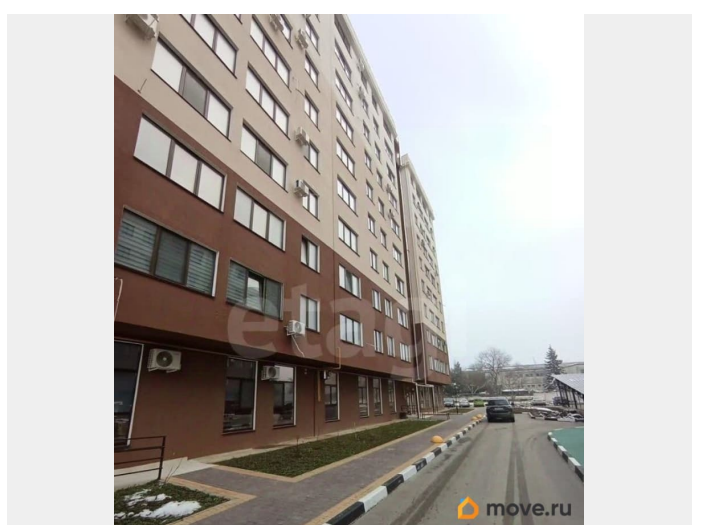

удовольствием ответим на ваши вопросы!

Код пользователя: 26424 Номер в базе:

386122