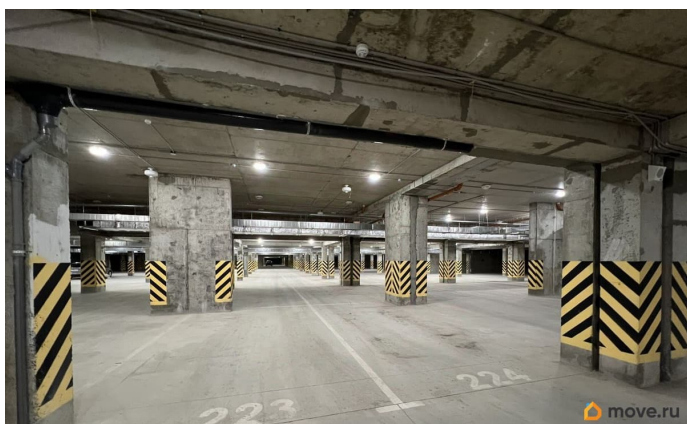

## Описание

Продаются просторные паркоместа по 15 м<sup>2</sup> в подземном паркинге ЖК «Грэсовский»  
Расположение Находится между 3-м и 4-м домами на 1 участке строительства. Удобный подъезд и близость к лифту обеспечивают комфортный доступ. Безопасность и удобство Система видеонаблюдения и противопожарная система. Эффективная вентиляция и автоматическое освещение. Въезд через автоматические ролеты, управляемые звонком с телефона. Качество и комфорт Покрытие из шлифованного бетона с защитным слоем жидкого стекла. Сухой паркинг без подтоплений. Отбойники со светоотражателями для дополнительной безопасности. Идеально для семьи

Возможность приобретения соседнего паркоместа — отличное решение для семьи с двумя автомобилями. Прямой доступ к жилью. Лифт из дома спускается прямо в подземный паркинг, позволяя попасть в квартиру, не выходя на улицу. Не упустите возможность обеспечить своему автомобилю надёжное и удобное место! Свяжитесь с нами прямо сейчас для получения дополнительной информации и организации просмотра.