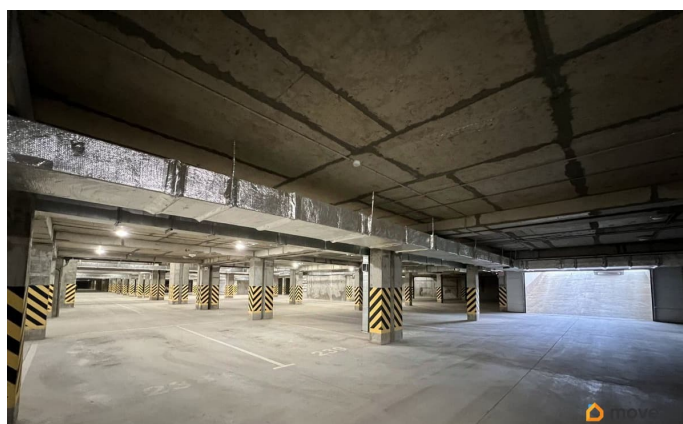

## Описание

Продаются просторные паркоместа по 15 м<sup>2</sup> в подземном паркинге ЖК «Грэсовский»  
Расположение Находится между 3-м и 4-м домами на 1 участке строительства. Удобный подъезд и близость к лифту обеспечивают комфортный доступ. Безопасность и удобство Система видеонаблюдения и противопожарная система. Эффективная вентиляция и автоматическое освещение. Въезд через автоматические ролеты, управляемые звонком с телефона. Качество и комфорт Покрытие из шлифованного бетона с защитным слоем жидкого стекла. Сухой паркинг без подтоплений. Отбойники со светоотражателями для дополнительной безопасности. Идеально для семьи

Возможность приобретения соседнего паркоместа — отличное решение для семьи с двумя автомобилями. Прямой доступ к жилью. Лифт из дома спускается прямо в подземный паркинг, позволяя попасть в квартиру, не выходя на улицу. Не упустите возможность обеспечить своему автомобилю надёжное и удобное место! Свяжитесь с нами прямо сейчас для получения дополнительной информации и организации просмотра.