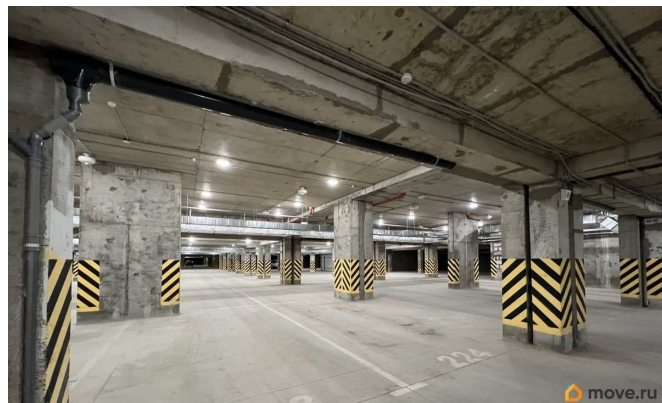

## Описание

Продаются просторные паркоместа по 15 м<sup>2</sup> в подземном паркинге ЖК «Грэсовский»  
Расположение Находится между 3-м и 4-м домами на 1 участке строительства. Удобный подъезд и близость к лифту обеспечивают комфортный доступ. Безопасность и удобство Система видеонаблюдения и противопожарная система. Эффективная вентиляция и автоматическое освещение. Въезд через автоматические ролеты, управляемые звонком с телефона. Качество и комфорт Покрытие из шлифованного бетона с защитным слоем жидкого стекла. Сухой паркинг без подтоплений. Отбойники со светоотражателями для дополнительной безопасности. Идеально для семьи

Возможность приобретения соседнего паркоместа — отличное решение для семьи с двумя автомобилями. Прямой доступ к жилью. Лифт из дома спускается прямо в подземный паркинг, позволяя попасть в квартиру, не выходя на улицу. Не упустите возможность обеспечить своему автомобилю надёжное и удобное место! Свяжитесь с нами прямо сейчас для получения дополнительной информации и организации просмотра.