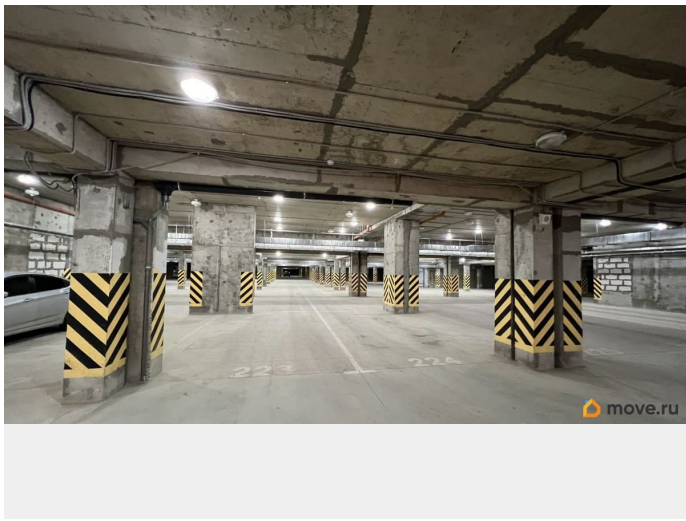

## Описание

Продаются просторные паркоместа по 15 м<sup>2</sup> в подземном паркинге ЖК «Грэсовский»  
Расположение Находится между 3-м и 4-м домами на 1 участке строительства. Удобный подъезд и близость к лифту обеспечивают комфортный доступ. Безопасность и удобство Система видеонаблюдения и противопожарная система. Эффективная вентиляция и автоматическое освещение. Въезд через автоматические ролеты, управляемые звонком с телефона. Качество и комфорт Покрытие из шлифованного бетона с защитным слоем жидкого стекла. Сухой паркинг без подтоплений. Отбойники со светоотражателями для дополнительной безопасности. Идеально для семьи

Возможность приобретения соседнего паркоместа — отличное решение для семьи с двумя автомобилями. Прямой доступ к жилью. Лифт из дома спускается прямо в подземный паркинг, позволяя попасть в квартиру, не выходя на улицу. Не упустите возможность обеспечить своему автомобилю надёжное и удобное место! Свяжитесь с нами прямо сейчас для получения дополнительной информации и организации просмотра.