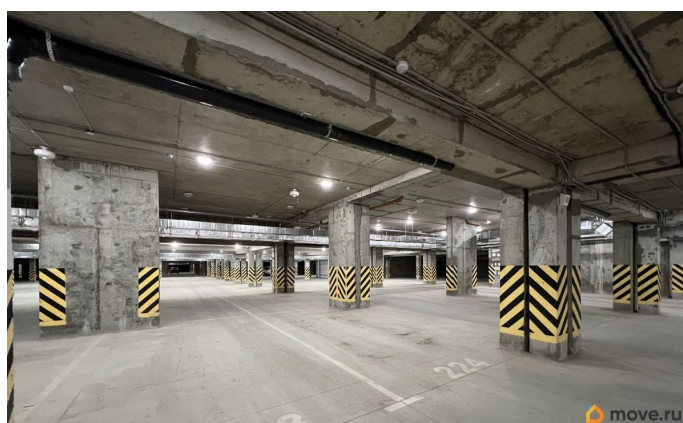

## Описание

Продаются просторные паркоместа по 15 м<sup>2</sup> в подземном паркинге ЖК «Грэсовский»  
Расположение Находится между 3-м и 4-м домами на 1 участке строительства. Удобный подъезд и близость к лифту обеспечивают комфортный доступ. Безопасность и удобство Система видеонаблюдения и противопожарная система. Эффективная вентиляция и автоматическое освещение. Въезд через автоматические ролеты, управляемые звонком с телефона. Качество и комфорт Покрытие из шлифованного бетона с защитным слоем жидкого стекла. Сухой паркинг без подтоплений. Отбойники со светоотражателями для дополнительной безопасности. Идеально для семьи

Возможность приобретения соседнего паркоместа — отличное решение для семьи с двумя автомобилями. Прямой доступ к жилью. Лифт из дома спускается прямо в подземный паркинг, позволяя попасть в квартиру, не выходя на улицу. Не упустите возможность обеспечить своему автомобилю надёжное и удобное место! Свяжитесь с нами прямо сейчас для получения дополнительной информации и организации просмотра.