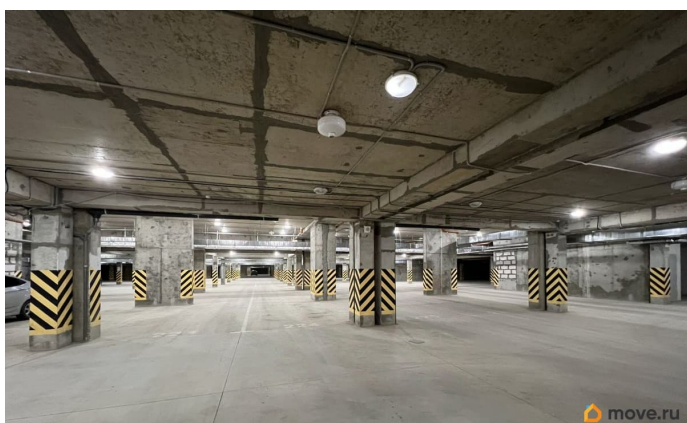

## Описание

Продаются просторные паркоместа по 15 м<sup>2</sup> в подземном паркинге ЖК «Грэсовский»  
Расположение Находится между 3-м и 4-м домами на 1 участке строительства. Удобный подъезд и близость к лифту обеспечивают комфортный доступ. Безопасность и удобство Система видеонаблюдения и противопожарная система. Эффективная вентиляция и автоматическое освещение. Въезд через автоматические ролеты, управляемые звонком с телефона. Качество и комфорт Покрытие из шлифованного бетона с защитным слоем жидкого стекла. Сухой паркинг без подтоплений. Отбойники со светоотражателями для дополнительной безопасности. Идеально для семьи

Возможность приобретения соседнего паркоместа — отличное решение для семьи с двумя автомобилями. Прямой доступ к жилью. Лифт из дома спускается прямо в подземный паркинг, позволяя попасть в квартиру, не выходя на улицу. Не упустите возможность обеспечить своему автомобилю надёжное и удобное место! Свяжитесь с нами прямо сейчас для получения дополнительной информации и организации просмотра.