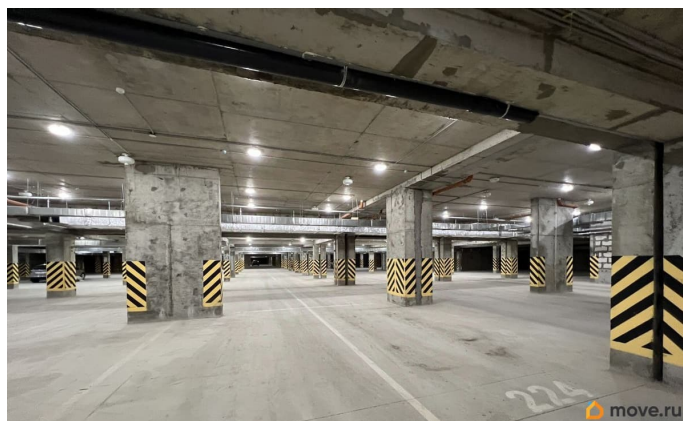

## Описание

Продаются просторные паркоместа по 15 м<sup>2</sup> в подземном паркинге ЖК «Грэсовский»  
Расположение Находится между 3-м и 4-м домами на 1 участке строительства. Удобный подъезд и близость к лифту обеспечивают комфортный доступ. Безопасность и удобство Система видеонаблюдения и противопожарная система. Эффективная вентиляция и автоматическое освещение. Въезд через автоматические ролеты, управляемые звонком с телефона. Качество и комфорт Покрытие из шлифованного бетона с защитным слоем жидкого стекла. Сухой паркинг без подтоплений. Отбойники со светоотражателями для дополнительной безопасности. Идеально для семьи

Возможность приобретения соседнего паркоместа — отличное решение для семьи с двумя автомобилями. Прямой доступ к жилью. Лифт из дома спускается прямо в подземный паркинг, позволяя попасть в квартиру, не выходя на улицу. Не упустите возможность обеспечить своему автомобилю надёжное и удобное место! Свяжитесь с нами прямо сейчас для получения дополнительной информации и организации просмотра.