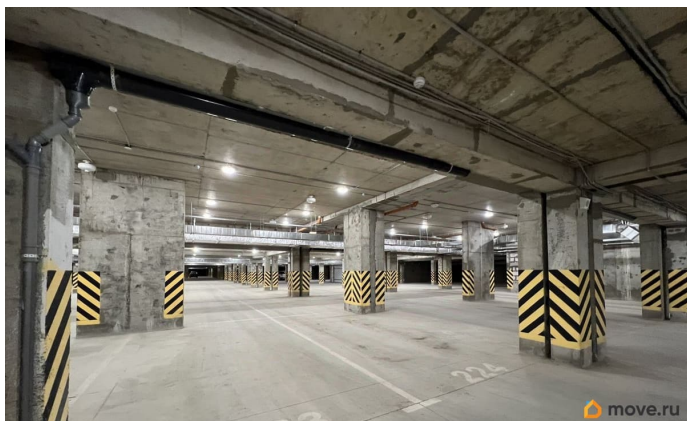

## Описание

Продаются просторные паркоместа по 15 м<sup>2</sup> в подземном паркинге ЖК «Грэсовский»  
Расположение Находится между 3-м и 4-м домами на 1 участке строительства. Удобный подъезд и близость к лифту обеспечивают комфортный доступ. Безопасность и удобство Система видеонаблюдения и противопожарная система. Эффективная вентиляция и автоматическое освещение. Въезд через автоматические ролеты, управляемые звонком с телефона. Качество и комфорт Покрытие из шлифованного бетона с защитным слоем жидкого стекла. Сухой паркинг без подтоплений. Отбойники со светоотражателями для дополнительной безопасности. Идеально для семьи

Возможность приобретения соседнего паркоместа — отличное решение для семьи с двумя автомобилями. Прямой доступ к жилью. Лифт из дома спускается прямо в подземный паркинг, позволяя попасть в квартиру, не выходя на улицу. Не упустите возможность обеспечить своему автомобилю надёжное и удобное место! Свяжитесь с нами прямо сейчас для получения дополнительной информации и организации просмотра.