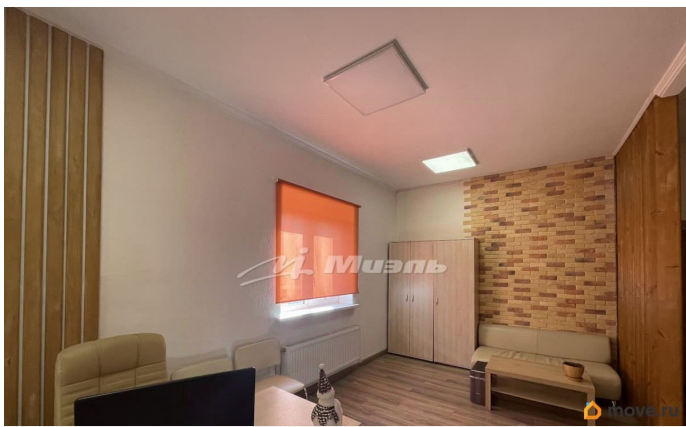

## Описание

Арт. 124459212 8-ми комнатная квартира в самом центре города! Симферополь, ул. Петропавловская, д. 11. Расположена на 2-м этаже 3-х этажного дома 2011года постройки. Общая площадь 197.4 кв. м., жилая 137.8 кв. м., кухня 18.4 кв. м. Семь изолированных комнат. Два санузла на этаже (один отдельный, второй совмещен в новом кафеле), теплая стена для сушки белья. Вид из окон: во двор, на солнечную сторону. Качественный косметический ремонт, выполнен из качественных материалов. Остается вся мебель и бытовая техника. Все коммуникации: свет, вода. Установлены приборы учета: света, воды. Центральное отопление. Инфраструктура дома: место для парковки автомобиля вдоль дом, магазины, кофейни, аптека. В шаговой доступности остановка общественного транспорта, ЦУМ, бизнесцентр. Удобная транспортная развязка. Права собственности РФ. Один собственник. Никто не проживает. Отсутствие прописанных лиц/задолженностей по коммунальным платежам. Возможность продажи под ипотеку/военную ипотеку/материнский капитал. Квартира двухуровневая, создана с душой и вниманием к каждой детали. Здесь вы найдете все, для комфортной жизни!