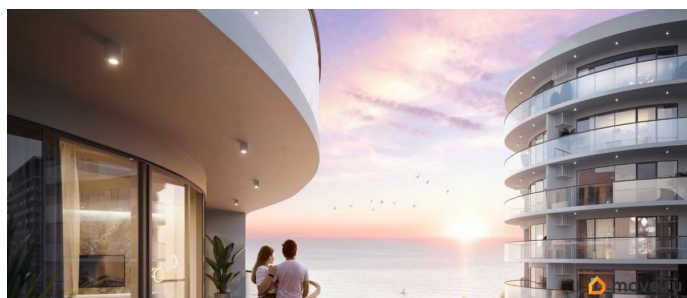

Рассрочка от 20%. Помощь в одобрении ипотеки. Для расчета условий Ваших платежей обратитесь, пожалуйста, в отдел продаж.