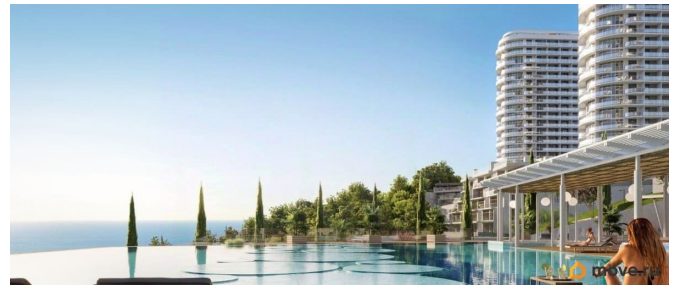

🕒 Создано: 23.03.2026 в 17:11

Обновлено: 09.04.2026 в 15:46

Интеллект, Интеллект

79230577615

38 834 825 ₺

для заметок

Квартира

Количество комнат

4

Высота потолков

2.7 м

Жилая площадь

45.1 м²

Площадь кухни

5.2 м²

Общая площадь

92.62 м²

Этаж

10/20

Детали объекта

Тип сделки

Продам

Раздел

[Квартиры](#)

Тип санузла

совмещенный

Вид из окна

на улицу

Квартира в новостройке

да

Год сдачи