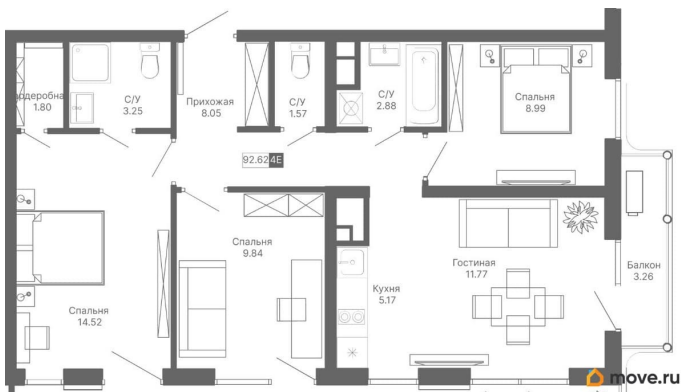

Move.ru - вся недвижимость России