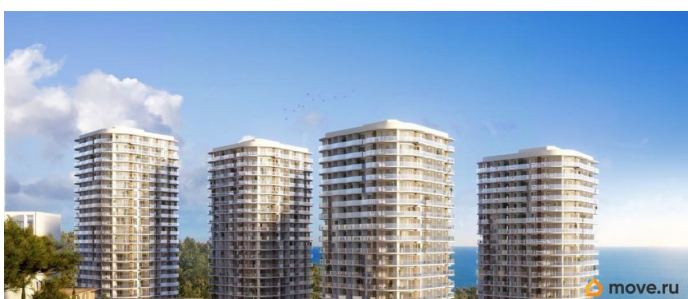

Рассрочка от 20%. Помощь в одобрении ипотеки. Для расчета условий Ваших платежей обратитесь, пожалуйста, в отдел продаж.