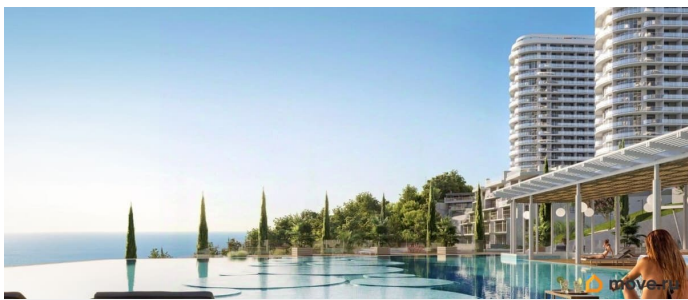

Рассрочка от 20%. Помощь в одобрении ипотеки. Для расчета условий Ваших платежей обратитесь, пожалуйста, в отдел продаж.