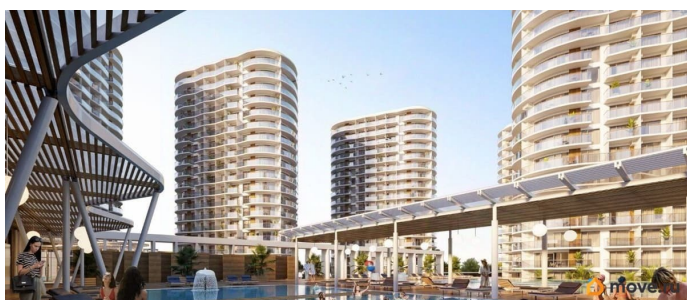

Рассрочка от 20%. Помощь в одобрении ипотеки. Для расчета условий Ваших платежей обратитесь, пожалуйста, в отдел продаж.