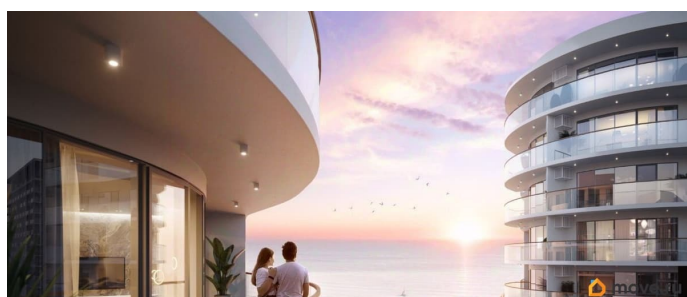

Рассрочка от 20%. Помощь в одобрении ипотеки. Для расчета условий Ваших платежей обратитесь, пожалуйста, в отдел продаж.