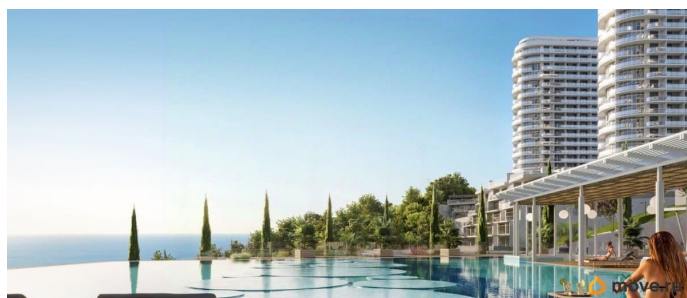

Рассрочка от 20%. Помощь в одобрении ипотеки. Для расчета условий Ваших платежей обратитесь, пожалуйста, в отдел продаж.