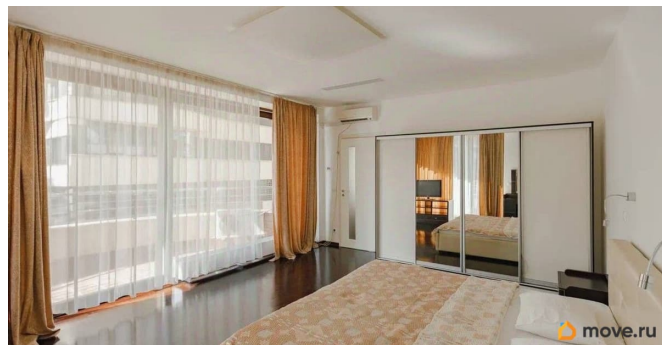

Арт. 119851166 Квартира в ЖК «Омега»,
Приморский парк, Ялта - Площадь 218,2 м? -
Этаж 5-й (с панорамным видом на море) -

Расположение в самом престижном и обжитом комплексе Приморского парка

Планировка и описание квартиры - Все комнаты с окнами, включая прихожую - Просторная гостиная, совмещённая с кухней-столовой, с выходом на большую видовую террасу - Три изолированные спальни, одна с большим балконом - Гостевой санузел и ванная комната - Большая гардеробная - Выполнена базовая отделка, есть необходимая мебель и техника