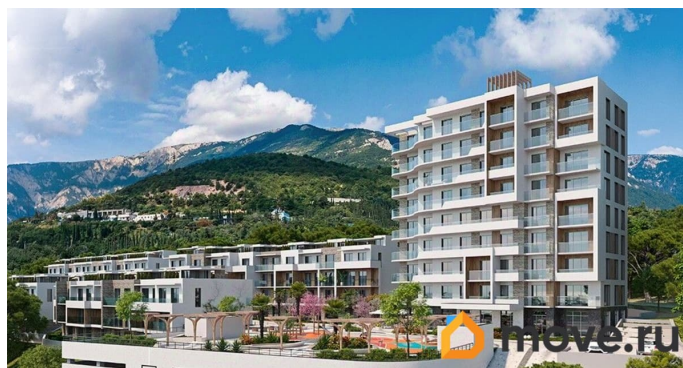

позволяющих маленьким жителям развивать ловкость и сообразительность. В доме есть детская игровая комната с системой видеонаблюдения, где квалифицированный персонал организует досуг для ребят разных возрастов. Аллея с целебными растениями, места для спокойного отдыха можно найти на всей территории: лавочки и деревянные настилы окружены целебными крымскими растениями. Консьерж-служба решит любые бытовые вопросы: такси, билеты в театр или на самолёт, вызовет мастера по ремонту, организует уборку, отправит подарок. Зона спорта включает спортзал с отделением для фитнеса и йоги. SPA-зона имеет сауну с хамамом и холодной купелью. На территории оборудована зона Воркаута с разнообразными тренажерами, турниками и спортивными снарядами. В здании паркинга есть кладовые места. Внутри дома предусмотрено место для хранения сезонных вещей и спортивного инвентаря.

move.ru