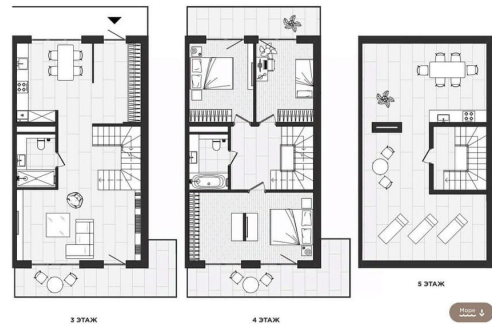

🕒 Создано: 25.07.2025 в 19:14

🔄 Обновлено: 27.01.2026 в 13:23

Крым, Ялта, улица Халтурина, 36А

46 990 000 ₺

Крым, Ялта, улица Халтурина, 36А

Квартира

Количество комнат

4

Высота потолков

2.92 м

Площадь кухни

10 м²

Общая площадь

217.7 м²

Этаж

3/4

Детали объекта

Тип сделки

Продам

Раздел

[Квартиры](#)

Тип балкона

балкон

Тип санузла

совмещенный

Ремонт

с отделкой

Квартира в новостройке

<https://krim.move.ru/objects/9283474173>

Магазин новостроек, Магазин новостроек 79584956173

для заметок

move.ru