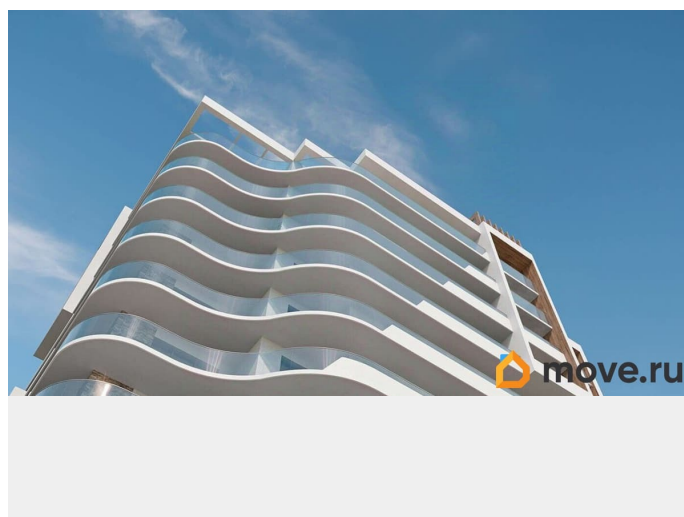

позволяющих маленьким жителям развивать ловкость и сообразительность. В доме есть детская игровая комната с системой видеонаблюдения, где квалифицированный персонал организует досуг для ребят разных возрастов. Аллея с целебными растениями, места для спокойного отдыха можно найти на всей территории: лавочки и деревянные настилы окружены целебными крымскими растениями. Консьерж-служба решит любые бытовые вопросы: такси, билеты в театр или на самолёт, вызовет мастера по ремонту, организует уборку, отправит подарок. Зона спорта включает спортзал с отделением для фитнеса и йоги. SPA-зона имеет сауну с хамамом и холодной купелью. На территории оборудована зона Воркаута с разнообразными тренажерами, турниками и спортивными снарядами. В здании паркинга есть кладовые места. Внутри дома предусмотрено место для хранения сезонных вещей и спортивного инвентаря.