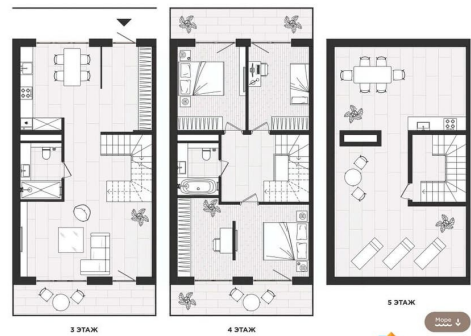

4

Высота потолков

2.92 м

Площадь кухни

10 м²

Общая площадь

211.2 м²

Этаж

Тип санузла

совмещенный

Ремонт

с отделкой

Квартира в новостройке

для заметок

да

Год сдачи