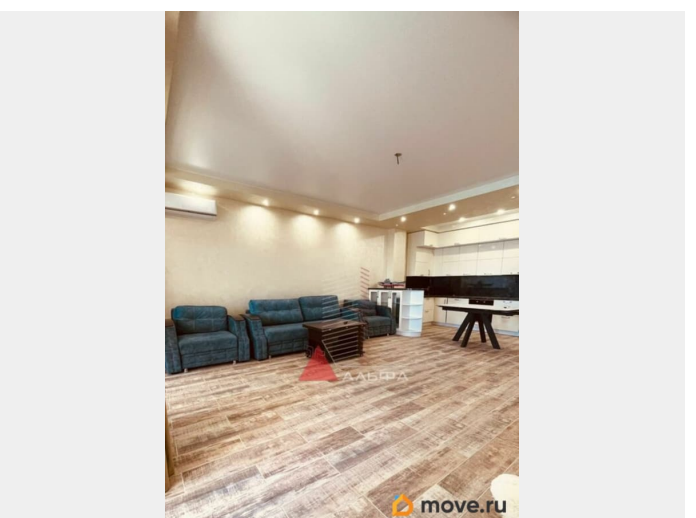

79892712314

для заметок

Описание

Объект 1259. Представьте себе двухуровневые апартаменты вашей мечты, расположенные в новом доме с развитой инфраструктурой! Общая площадь 183 квадратных метра предлагает простор и комфорт для всей семьи. Наслаждайтесь захватывающими видами на море из окон одной стороны квартиры, где лазурные волны плещутся всего в 50 метрах от вас. С другой стороны открывается уникальный вид на розовое озеро, создающее сказочную атмосферу и неповторимую палитру красок. Расположенные на 8 и 9 этажах, апартаменты обеспечивают прекрасный панорамный обзор и уединение.

Современный дизайн, высококачественная отделка и функциональная планировка создают идеальное пространство для жизни и отдыха. Не упустите возможность стать обладателем уникальной недвижимости, сочетающей в себе близость к морю, живописные виды и все преимущества современной жизни!