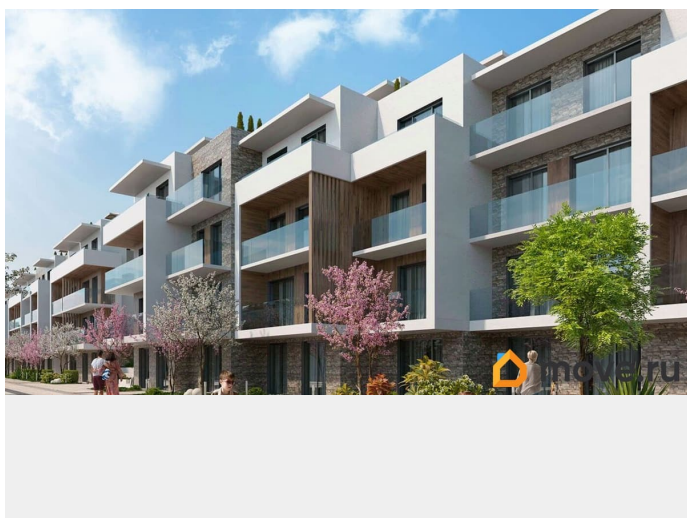

позволяющих маленьким жителям развивать ловкость и сообразительность. В доме есть детская игровая комната с системой видеонаблюдения, где квалифицированный персонал организует досуг для ребят разных возрастов. Аллея с целебными растениями, места для спокойного отдыха можно найти на всей территории: лавочки и деревянные настилы окружены целебными крымскими растениями. Консьерж-служба решит любые бытовые вопросы: такси, билеты в театр или на самолёт, вызовет мастера по ремонту, организует уборку, отправит подарок. Зона спорта включает спортзал с отделением для фитнеса и йоги. SPA-зона имеет сауну с хамамом и холодной купелью. На территории оборудована зона Воркаута с разнообразными тренажерами, турниками и спортивными снарядами. В здании паркинга есть кладовые места. Внутри дома предусмотрено место для хранения сезонных вещей и спортивного инвентаря.