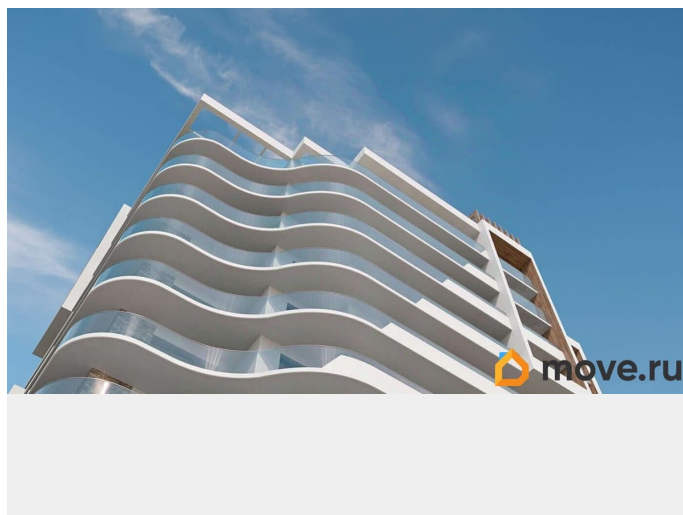

позволяющих маленьким жителям развивать ловкость и сообразительность. В доме есть детская игровая комната с системой видеонаблюдения, где квалифицированный персонал организует досуг для ребят разных возрастов. Аллея с целебными растениями, места для спокойного отдыха можно найти на всей территории: лавочки и деревянные настилы окружены целебными крымскими растениями. Консьерж-служба решит любые бытовые вопросы: такси, билеты в театр или на самолёт, вызовет мастера по ремонту, организует уборку, отправит подарок. Зона спорта включает спортзал с отделением для фитнеса и йоги. SPA-зона имеет сауну с хамамом и холодной купелью. На территории оборудована зона Воркаута с разнообразными тренажерами, турниками и спортивными снарядами. В здании паркинга есть кладовые места. Внутри дома предусмотрено место для хранения сезонных вещей и спортивного инвентаря.