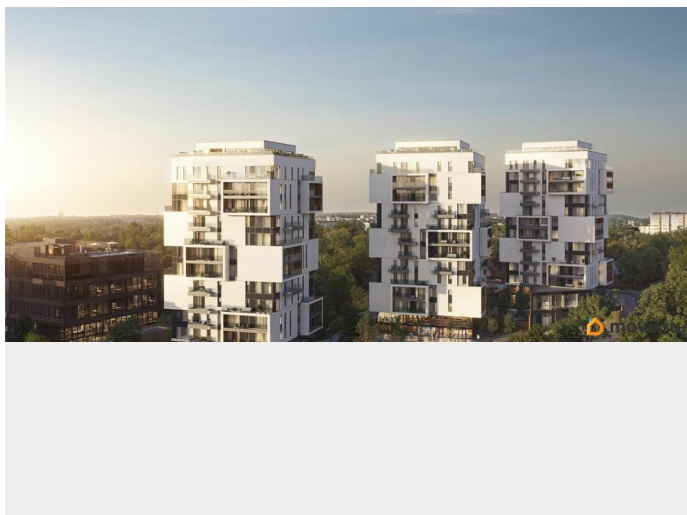

развитой инфраструктурой, обеспечивая
высокий уровень безопасности и комфорта.

edicon park

39 КВАРТИРА

ВИД ИЗ ОКОН:
ПАРК / ДВОР

124,5 М²

4 КОМНАТЫ

КОРПУС 2 8-й ЭТАЖ