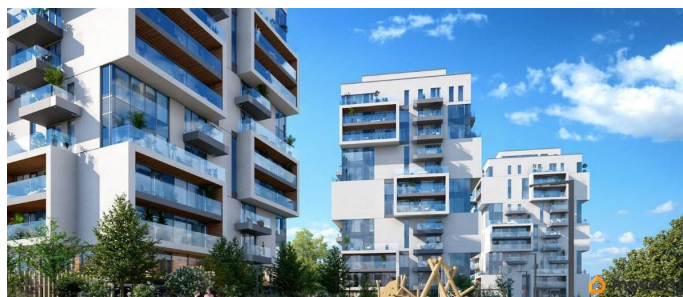

развитой инфраструктурой, обеспечивая
высокий уровень безопасности и комфорта.

edicon park

39 КВАРТИРА

ВИД ИЗ ОКОН:
ПАРК / ДВОР

124,5 М²

4 КОМНАТЫ

КОРПУС 2 8-й ЭТАЖ