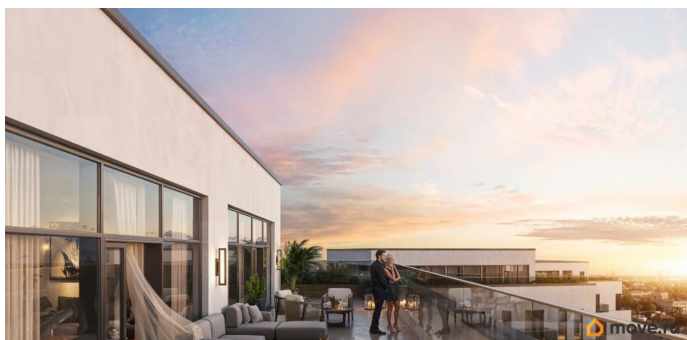

развитой инфраструктурой, обеспечивая
высокий уровень безопасности и комфорта.

edicon park

39 КВАРТИРА

ВИД ИЗ ОКОН:
ПАРК / ДВОР

124,5 М²

4 КОМНАТЫ

КОРПУС 2 8-й ЭТАЖ