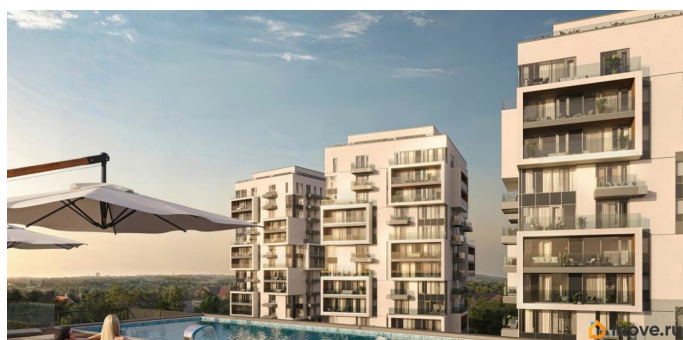

развитой инфраструктурой, обеспечивая
высокий уровень безопасности и комфорта.

edicon park

7 КВАРТИРА

ВИД ИЗ ОКОН:
ПАРК / СЕВАСТОПОЛЬСКАЯ

124,17 М²

4 КОМНАТЫ

КОРПУС 1 3-й ЭТАЖ