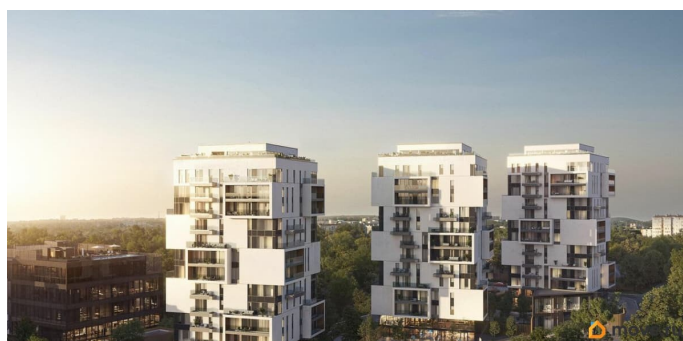

развитой инфраструктурой, обеспечивая
высокий уровень безопасности и комфорта.

edicon park

7 КВАРТИРА

ВИД ИЗ ОКОН:
ПАРК / СЕВАСТОПОЛЬСКАЯ

124,17 М²

4 КОМНАТЫ

КОРПУС 1 3-й ЭТАЖ