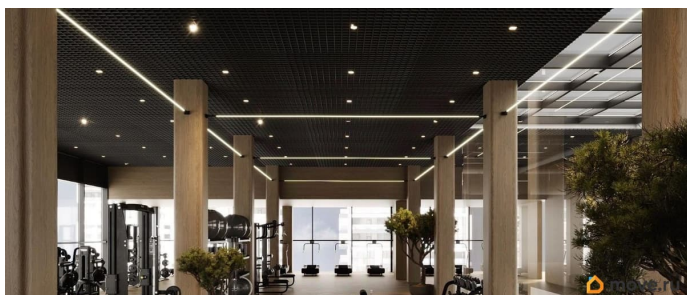

развитой инфраструктурой, обеспечивая
высокий уровень безопасности и комфорта.

edicon park

7 КВАРТИРА

ВИД ИЗ ОКОН:
ПАРК / СЕВАСТОПОЛЬСКАЯ

124,17 М²

4 КОМНАТЫ

КОРПУС 1 3-й ЭТАЖ