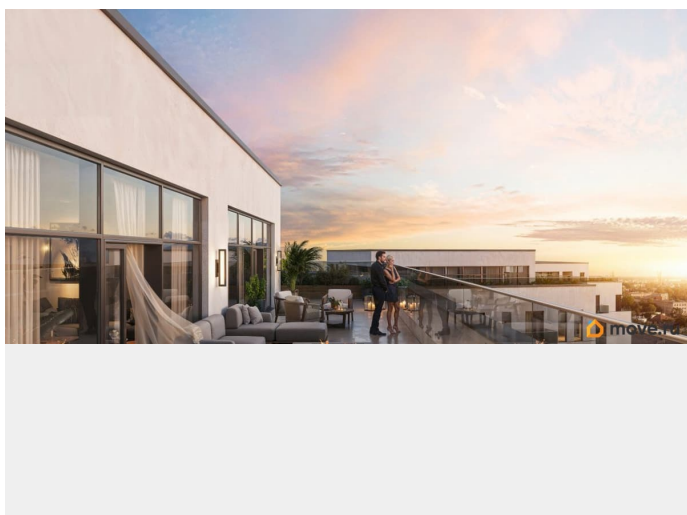

развитой инфраструктурой, обеспечивая
высокий уровень безопасности и комфорта.

edicon park

7 КВАРТИРА

ВИД ИЗ ОКОН:
ПАРК / СЕВАСТОПОЛЬСКАЯ

124,17 М²

4 КОМНАТЫ

КОРПУС 1 3-й ЭТАЖ