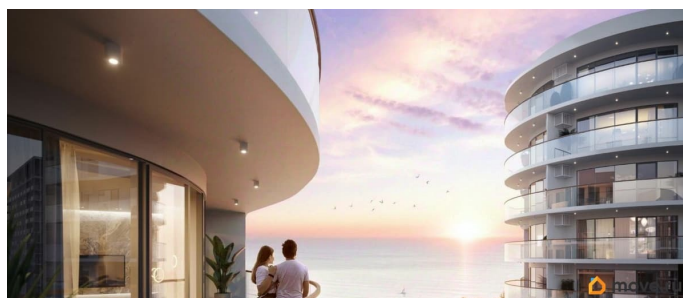

минуты на авто или 15 минут пешком.
Успейте приобрести шикарные апартаменты
у моря на старте продаж, по самым
выгодным ценам! Все подробности по
телефону, звоните! * Стоимость
действительна при 100% Оплате или
Ипотекe.