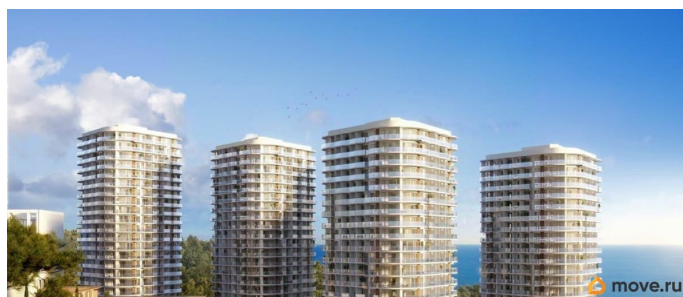

минуты на авто или 15 минут пешком.
Успейте приобрести шикарные апартаменты
у моря на старте продаж, по самым
выгодным ценам! Все подробности по
телефону, звоните! * Стоимость
действительна при 100% Оплате или
Ипотекe.