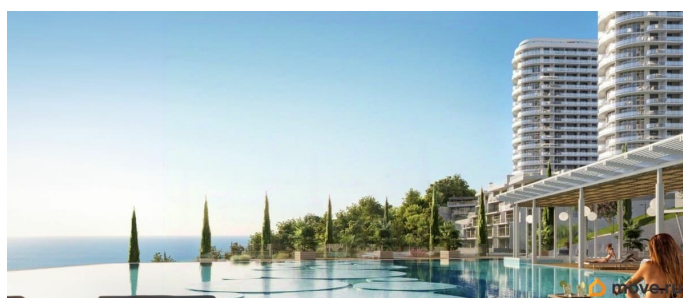

минуты на авто или 15 минут пешком.
Успейте приобрести шикарные апартаменты
у моря на старте продаж, по самым
выгодным ценам! Все подробности по
телефону, звоните! * Стоимость
действительна при 100% Оплате или
Ипотекe.