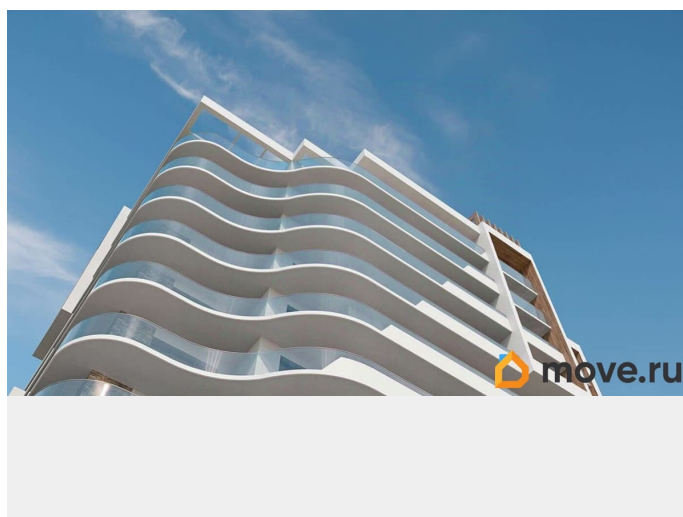

позволяющих маленьким жителям развивать ловкость и сообразительность. В доме есть детская игровая комната с системой видеонаблюдения, где квалифицированный персонал организует досуг для ребят разных возрастов. Аллея с целебными растениями, места для спокойного отдыха можно найти на всей территории: лавочки и деревянные настилы окружены целебными крымскими растениями. Консьерж-служба решит любые бытовые вопросы: такси, билеты в театр или на самолёт, вызовет мастера по ремонту, организует уборку, отправит подарок. Зона спорта включает спортзал с отделением для фитнеса и йоги. SPA-зона имеет сауну с хамамом и холодной купелью. На территории оборудована зона Воркаута с разнообразными тренажерами, турниками и спортивными снарядами. В здании паркинга есть кладовые места. Внутри дома предусмотрено место для хранения сезонных вещей и спортивного инвентаря.