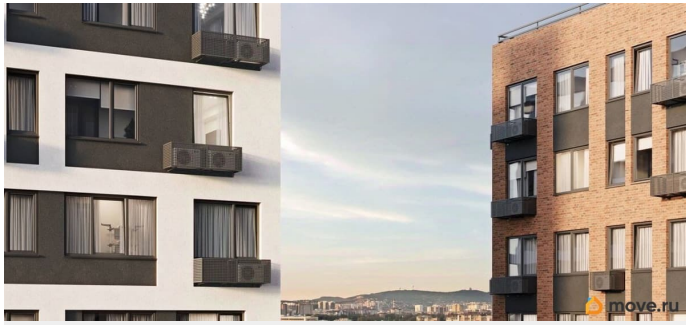

## Описание

ЖК Лермонтовский — современный квартал бизнес-класса с душой старого Симферополя. Комплекс расположен всего в 250 метрах от улицы Лермонтова, в тихом и зеленом районе рядом с центром города. Здесь вы почувствуете ритм мегаполиса, но живёте в гармонии и комфорте. В шаговой доступности — школы, детские сады, торговые центры, набережная Малого Салгира и уютные парки. Закрытая территория и концепция двор без машин обеспечивают атмосферу покоя. Для жителей предусмотрены зоны отдыха, детские и спортивные площадки, street workout, ландшафтное озеленение, подсветка фасадов, Wi-Fi и видеонаблюдение 24/7. Дома выполнены по монолитно-каркасной технологии с утеплением минеральной ватой, что гарантирует энергоэффективность и комфорт в любое время года. Элегантные фасады из декоративной штукатурки, стильные окна графитового оттенка и продуманные корзины для кондиционеров подчёркивают архитектурную гармонию проекта. Лермонтовский — место, где продуманность, стиль и уют создают новый уровень жизни.