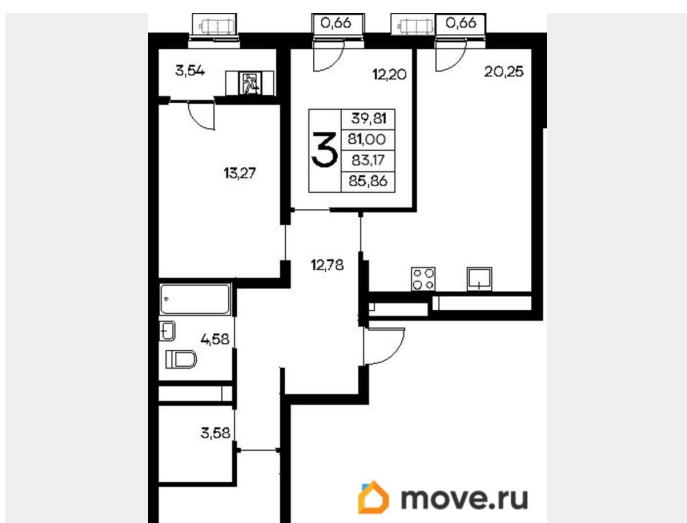

Общая площадь

85.86 м²

Этаж

9/9

Детали объекта

Тип сделки

Продам

Раздел

[Квартиры](#)

Ремонт

с отделкой

Квартира в новостройке

да

Год сдачи

4 квартал 2028 г.

лифт

Описание

Продаётся 3-комнатная квартира в строящемся доме (Дом 2), срок сдачи: IV-кв. 2028, общей площадью 85.86 кв.м., на 9

для заметок

этаже. «Новый Судак» - кластер в Кварцевой долине Энергия кварца. Спокойствие гор. Ритм моря. Здесь начинается другая жизнь - спокойная, осознанная, наполненная светом, воздухом и внутренним равновесием. «Новый Судак» - первый в Судаке прогрессивный кластер, созданный для резидентов, которые ценят свой ритм, выбирают эстетику пространства и гармонию с природой.