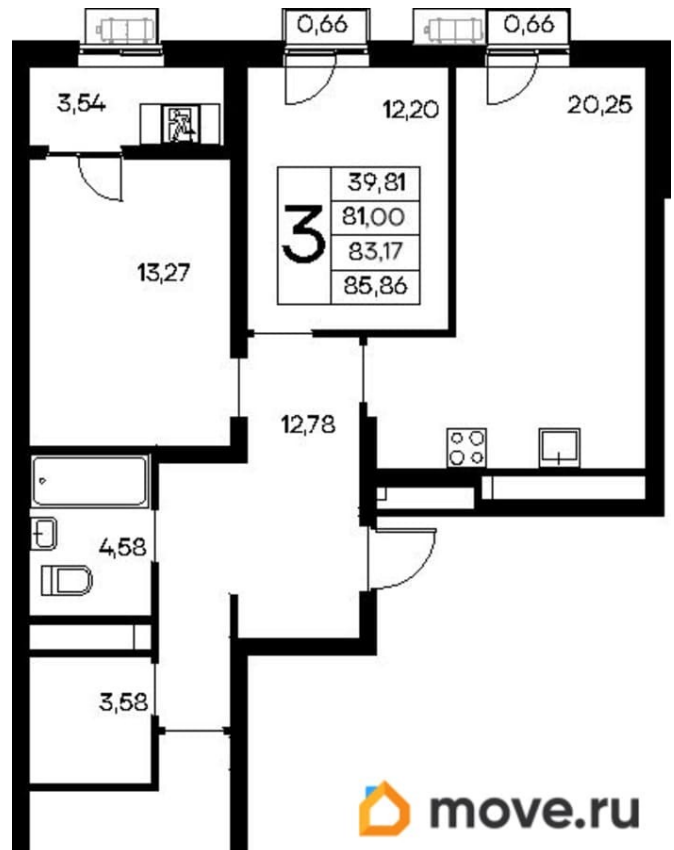

Общая площадь

85.86 м²

Этаж

9/9

Детали объекта

Тип сделки

Продам

Раздел

[Квартиры](#)

Ремонт

с отделкой

Квартира в новостройке

да

Год сдачи

4 квартал 2028 г.

лифт

Описание

Продаётся 3-комнатная квартира в строящемся доме (Дом 2), срок сдачи: IV-кв. 2028, общей площадью 85.86 кв.м., на 9

для заметок

этаже. «Новый Судак» - кластер в Кварцевой долине Энергия кварца. Спокойствие гор. Ритм моря. Здесь начинается другая жизнь - спокойная, осознанная, наполненная светом, воздухом и внутренним равновесием. «Новый Судак» - первый в Судаке прогрессивный кластер, созданный для резидентов, которые ценят свой ритм, выбирают эстетику пространства и гармонию с природой.