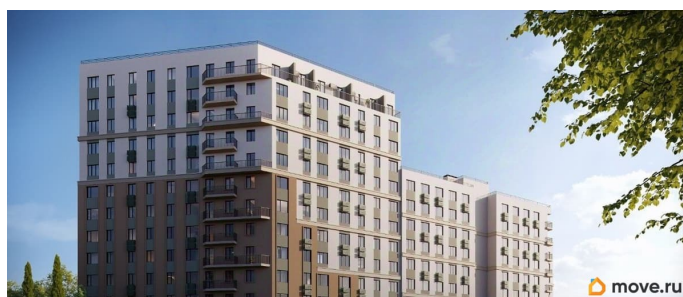

Описание

Продаётся 3-комнатная квартира в строящемся доме (Дом 2), срок сдачи: IV-кв. 2028, общей площадью 85.86 кв.м., на 9

для заметок

этаже. «Новый Судак» - кластер в Кварцевой долине Энергия кварца. Спокойствие гор. Ритм моря. Здесь начинается другая жизнь - спокойная, осознанная, наполненная светом, воздухом и внутренним равновесием. «Новый Судак» - первый в Судаке прогрессивный кластер, созданный для резидентов, которые ценят свой ритм, выбирают эстетику пространства и гармонию с природой.