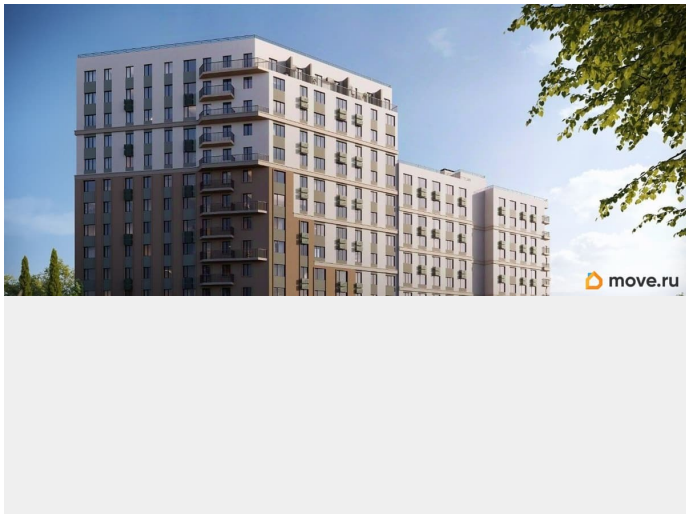

с отделкой

Квартира в новостройке

да

Год сдачи

4 квартал 2028 г.

лифт

Описание

Продаётся 3-комнатная квартира в строящемся доме (Дом 2), срок сдачи: IV-кв. 2028, общей площадью 85.14 кв.м., на 1

для заметок

этаже. «Новый Судак» - кластер в Кварцевой долине Энергия кварца. Спокойствие гор. Ритм моря. Здесь начинается другая жизнь - спокойная, осознанная, наполненная светом, воздухом и внутренним равновесием. «Новый Судак» - первый в Судаке прогрессивный кластер, созданный для резидентов, которые ценят свой ритм, выбирают эстетику пространства и гармонию с природой.