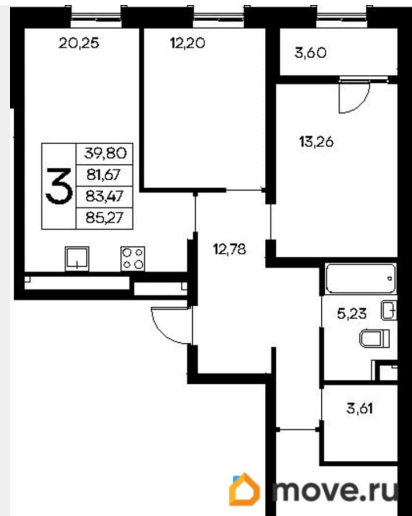

этаже. «Новый Судак» - кластер в Кварцевой долине Энергия кварца. Спокойствие гор. Ритм моря. Здесь начинается другая жизнь - спокойная, осознанная, наполненная светом, воздухом и внутренним равновесием. «Новый Судак» - первый в Судаке прогрессивный кластер, созданный для резидентов, которые ценят свой ритм, выбирают эстетику пространства и гармонию с природой.