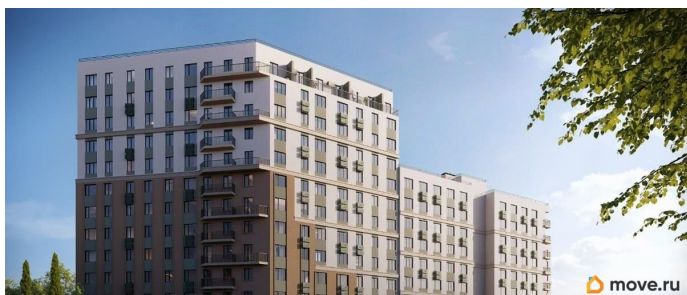

лифт

**Описание**

Продаётся 3-комнатная квартира в строящемся доме (Дом 2), срок сдачи: IV-кв. 2028, общей площадью 84.96 кв.м., на 1

для заметок

этаже. «Новый Судак» - кластер в Кварцевой долине Энергия кварца. Спокойствие гор. Ритм моря. Здесь начинается другая жизнь - спокойная, осознанная, наполненная светом, воздухом и внутренним равновесием. «Новый Судак» - первый в Судаке прогрессивный кластер, созданный для резидентов, которые ценят свой ритм, выбирают эстетику пространства и гармонию с природой.