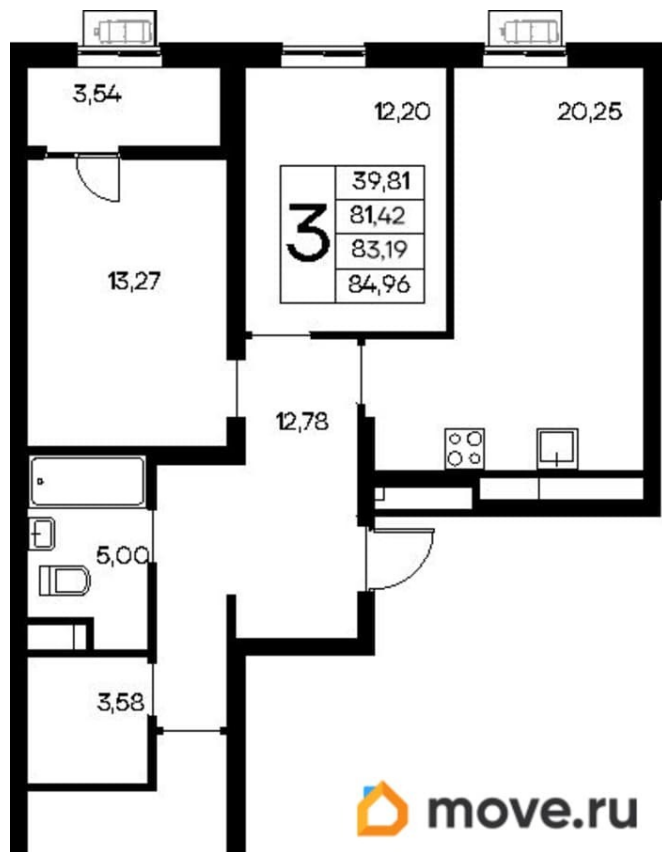

**ИнтерСтрой, ИнтерСтрой**  
**79325068221**

🕒 Создано: 10.04.2026 в 01:56

🔄 Обновлено: 15.04.2026 в 05:21

**16 116 030 ₺**

**Квартира**

Количество комнат

3

Высота потолков

2.83 м

Общая площадь

85.27 м<sup>2</sup>

Этаж

1/9

**Детали объекта**

Тип сделки

Продам

Раздел

[Квартиры](#)

Ремонт

с отделкой

Квартира в новостройке

да

Год сдачи

4 квартал 2028 г.

лифт

**Описание**

Продаётся 3-комнатная квартира в строящемся доме (Дом 2), срок сдачи: IV-кв. 2028, общей площадью 84.96 кв.м., на 1

для заметок

этаже. «Новый Судак» - кластер в Кварцевой долине Энергия кварца. Спокойствие гор. Ритм моря. Здесь начинается другая жизнь - спокойная, осознанная, наполненная светом, воздухом и внутренним равновесием. «Новый Судак» - первый в Судаке прогрессивный кластер, созданный для резидентов, которые ценят свой ритм, выбирают эстетику пространства и гармонию с природой.