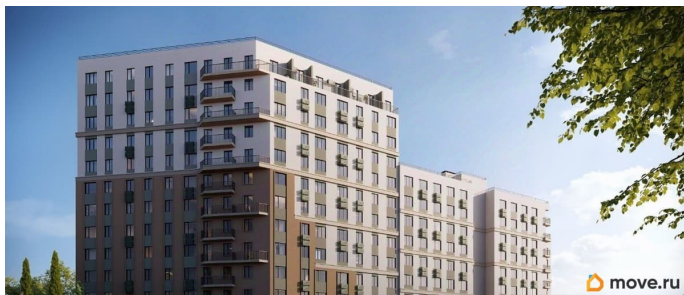

4 квартал 2028 г.

лифт

Описание

Продаётся 3-комнатная квартира в строящемся доме (Дом 2), срок сдачи: IV-кв. 2028, общей площадью 85.14 кв.м., на 2

этаже. «Новый Судак» - кластер в Кварцевой долине Энергия кварца. Спокойствие гор. Ритм моря. Здесь начинается другая жизнь - спокойная, осознанная, наполненная светом, воздухом и внутренним равновесием. «Новый Судак» - первый в Судаке прогрессивный кластер, созданный для резидентов, которые ценят свой ритм, выбирают эстетику пространства и гармонию с природой.