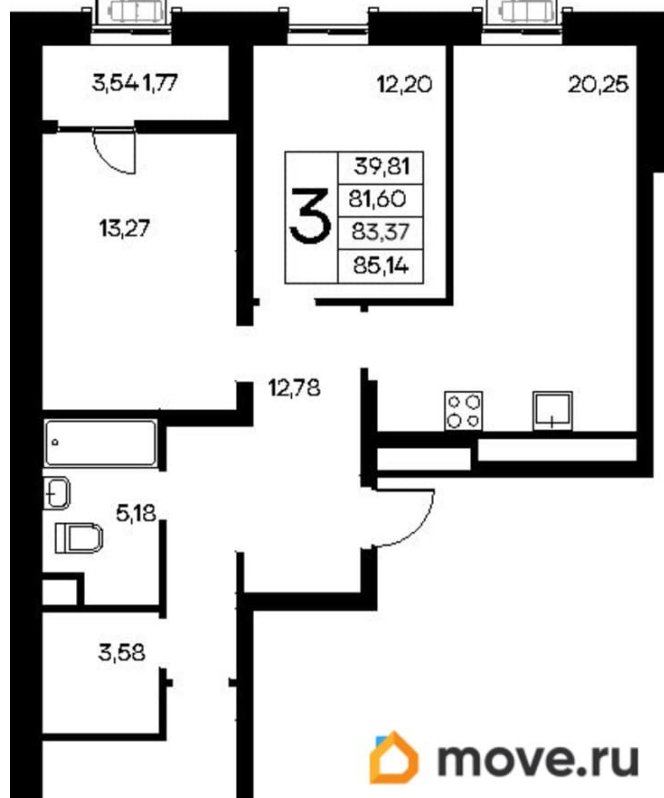

Высота потолков

2.83 м

Общая площадь

85.21 м²

Этаж

2/9

Детали объекта

Тип сделки

4 квартал 2028 г.

лифт

Описание

Продаётся 3-комнатная квартира в строящемся доме (Дом 2), срок сдачи: IV-кв. 2028, общей площадью 85.14 кв.м., на 2

этаже. «Новый Судак» - кластер в Кварцевой долине Энергия кварца. Спокойствие гор. Ритм моря. Здесь начинается другая жизнь - спокойная, осознанная, наполненная светом, воздухом и внутренним равновесием. «Новый Судак» - первый в Судаке прогрессивный кластер, созданный для резидентов, которые ценят свой ритм, выбирают эстетику пространства и гармонию с природой.