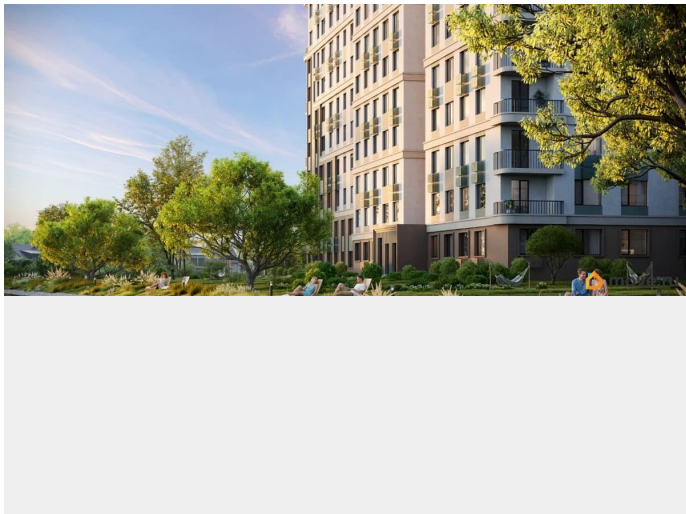

## Описание

Продаётся 3-комнатная квартира в строящемся доме (Дом 2), срок сдачи: IV-кв. 2028, общей площадью 85.21 кв.м., на 2

для заметок

этаже. «Новый Судак» - кластер в Кварцевой долине Энергия кварца. Спокойствие гор. Ритм моря. Здесь начинается другая жизнь - спокойная, осознанная, наполненная светом, воздухом и внутренним равновесием. «Новый Судак» - первый в Судаке прогрессивный кластер, созданный для резидентов, которые ценят свой ритм, выбирают эстетику пространства и гармонию с природой.