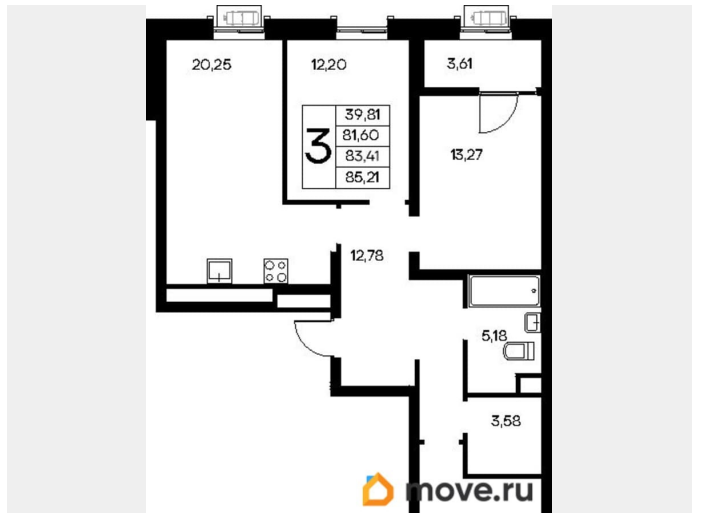

## Квартира

Количество комнат

3

Высота потолков

2.83 м

Общая площадь

85.21 м<sup>2</sup>

Этаж

## Описание

Продаётся 3-комнатная квартира в строящемся доме (Дом 2), срок сдачи: IV-кв. 2028, общей площадью 85.21 кв.м., на 2

для заметок

этаже. «Новый Судак» - кластер в Кварцевой долине Энергия кварца. Спокойствие гор. Ритм моря. Здесь начинается другая жизнь - спокойная, осознанная, наполненная светом, воздухом и внутренним равновесием. «Новый Судак» - первый в Судаке прогрессивный кластер, созданный для резидентов, которые ценят свой ритм, выбирают эстетику пространства и гармонию с природой.