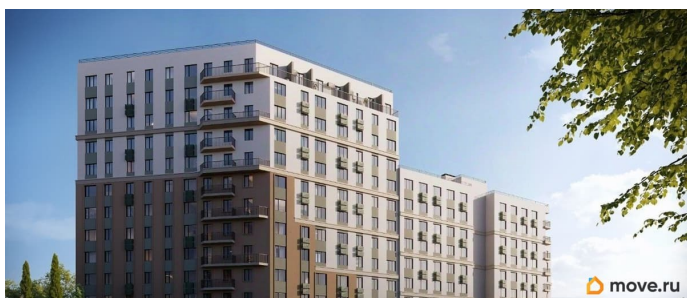

с отделкой

Квартира в новостройке

да

Год сдачи

4 квартал 2028 г.

лифт

Описание

Продаётся 3-комнатная квартира в строящемся доме (Дом 2), срок сдачи: IV-кв. 2028, общей площадью 85.14 кв.м., на 2

для заметок

этаже. «Новый Судак» - кластер в Кварцевой долине Энергия кварца. Спокойствие гор. Ритм моря. Здесь начинается другая жизнь - спокойная, осознанная, наполненная светом, воздухом и внутренним равновесием. «Новый Судак» - первый в Судаке прогрессивный кластер, созданный для резидентов, которые ценят свой ритм, выбирают эстетику пространства и гармонию с природой.