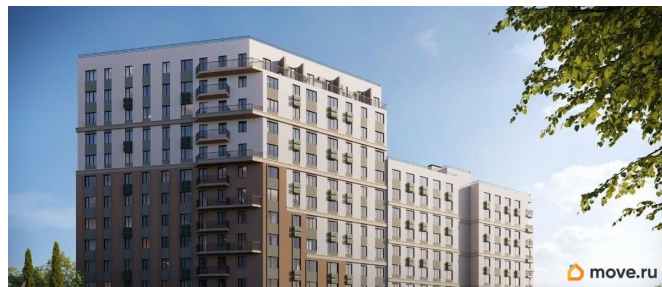

с отделкой

Квартира в новостройке

да

Год сдачи

4 квартал 2028 г.

лифт

Описание

Продаётся 3-комнатная квартира в строящемся доме (Дом 2), срок сдачи: IV-кв. 2028, общей площадью 85.14 кв.м., на 2

для заметок

этаже. «Новый Судак» - кластер в Кварцевой долине Энергия кварца. Спокойствие гор. Ритм моря. Здесь начинается другая жизнь - спокойная, осознанная, наполненная светом, воздухом и внутренним равновесием. «Новый Судак» - первый в Судаке прогрессивный кластер, созданный для резидентов, которые ценят свой ритм, выбирают эстетику пространства и гармонию с природой.