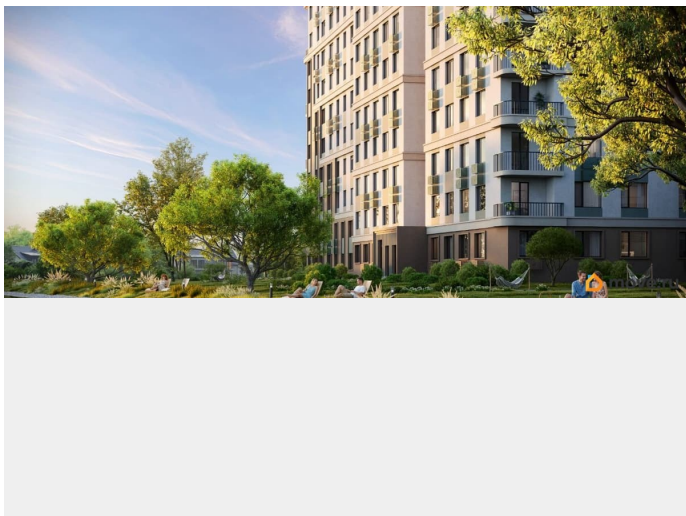

## Описание

Продаётся 3-комнатная квартира в строящемся доме (Дом 2), срок сдачи: IV-кв. 2028, общей площадью 84.86 кв.м., на 3

для заметок

этаже. «Новый Судак» - кластер в Кварцевой долине Энергия кварца. Спокойствие гор. Ритм моря. Здесь начинается другая жизнь - спокойная, осознанная, наполненная светом, воздухом и внутренним равновесием. «Новый Судак» - первый в Судаке прогрессивный кластер, созданный для резидентов, которые ценят свой ритм, выбирают эстетику пространства и гармонию с природой.