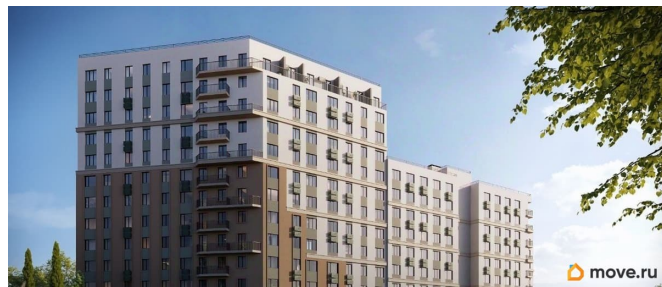

## Описание

Продаётся 3-комнатная квартира в строящемся доме (Дом 2), срок сдачи: IV-кв. 2028, общей площадью 84.86 кв.м., на 3

для заметок

этаже. «Новый Судак» - кластер в Кварцевой долине Энергия кварца. Спокойствие гор. Ритм моря. Здесь начинается другая жизнь - спокойная, осознанная, наполненная светом, воздухом и внутренним равновесием. «Новый Судак» - первый в Судаке прогрессивный кластер, созданный для резидентов, которые ценят свой ритм, выбирают эстетику пространства и гармонию с природой.