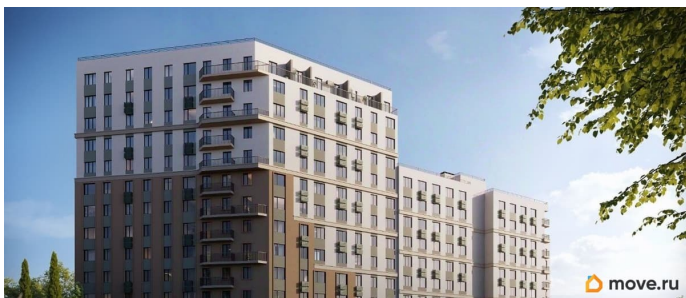

## Описание

Продаётся 3-комнатная квартира в строящемся доме (Дом 2), срок сдачи: IV-кв. 2028, общей площадью 84.86 кв.м., на 3

для заметок

этаже. «Новый Судак» - кластер в Кварцевой долине Энергия кварца. Спокойствие гор. Ритм моря. Здесь начинается другая жизнь - спокойная, осознанная, наполненная светом, воздухом и внутренним равновесием. «Новый Судак» - первый в Судаке прогрессивный кластер, созданный для резидентов, которые ценят свой ритм, выбирают эстетику пространства и гармонию с природой.