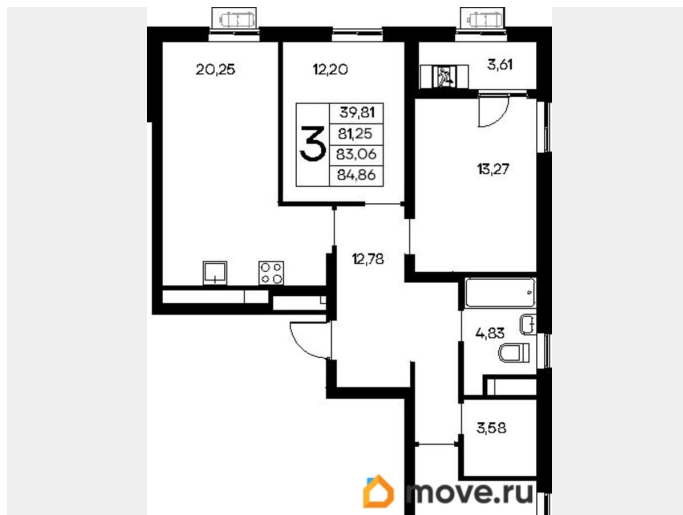

## Квартира

Количество комнат

3

Высота потолков

2.83 м

Общая площадь

85.11 м<sup>2</sup>

Этаж

## Описание

Продаётся 3-комнатная квартира в строящемся доме (Дом 2), срок сдачи: IV-кв. 2028, общей площадью 84.86 кв.м., на 3

для заметок

этаже. «Новый Судак» - кластер в Кварцевой долине Энергия кварца. Спокойствие гор. Ритм моря. Здесь начинается другая жизнь - спокойная, осознанная, наполненная светом, воздухом и внутренним равновесием. «Новый Судак» - первый в Судаке прогрессивный кластер, созданный для резидентов, которые ценят свой ритм, выбирают эстетику пространства и гармонию с природой.