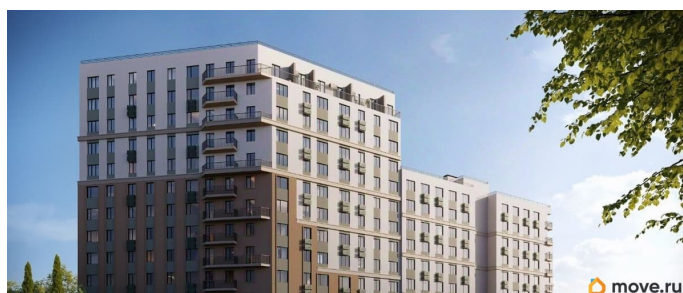

Год сдачи

4 квартал 2028 г.

лифт

Описание

Продаётся 3-комнатная квартира в строящемся доме (Дом 2), срок сдачи: IV-кв. 2028, общей площадью 85.27 кв.м., на 3

этаже. «Новый Судак» - кластер в Кварцевой долине Энергия кварца. Спокойствие гор. Ритм моря. Здесь начинается другая жизнь - спокойная, осознанная, наполненная светом, воздухом и внутренним равновесием. «Новый Судак» - первый в Судаке прогрессивный кластер, созданный для резидентов, которые ценят свой ритм, выбирают эстетику пространства и гармонию с природой.