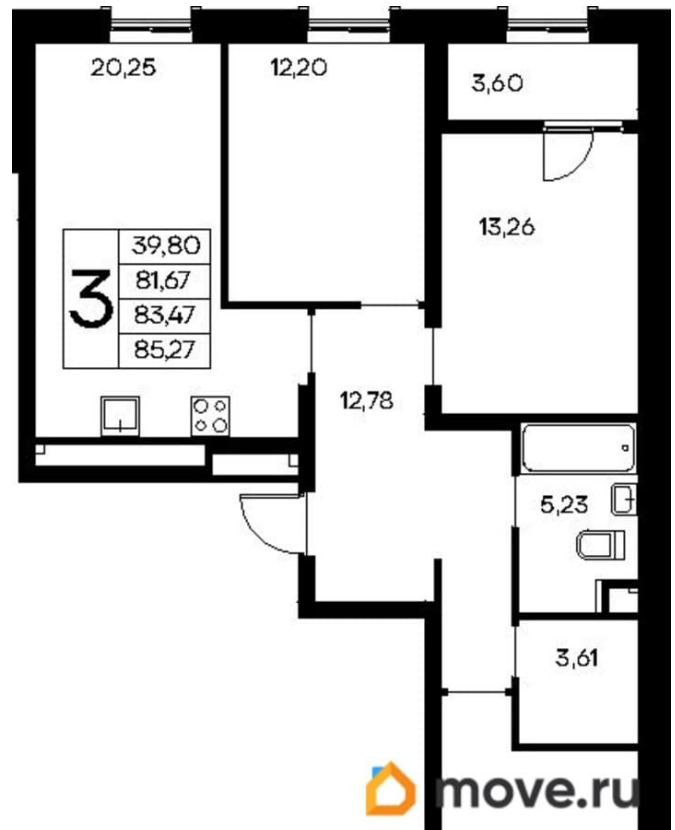

3

Высота потолков

2.83 м

Общая площадь

85.04 м²

Этаж

3/9

Детали объекта

Год сдачи

4 квартал 2028 г.

лифт

Описание

Продаётся 3-комнатная квартира в строящемся доме (Дом 2), срок сдачи: IV-кв. 2028, общей площадью 85.27 кв.м., на 3

этаже. «Новый Судак» - кластер в Кварцевой долине Энергия кварца. Спокойствие гор. Ритм моря. Здесь начинается другая жизнь - спокойная, осознанная, наполненная светом, воздухом и внутренним равновесием. «Новый Судак» - первый в Судаке прогрессивный кластер, созданный для резидентов, которые ценят свой ритм, выбирают эстетику пространства и гармонию с природой.