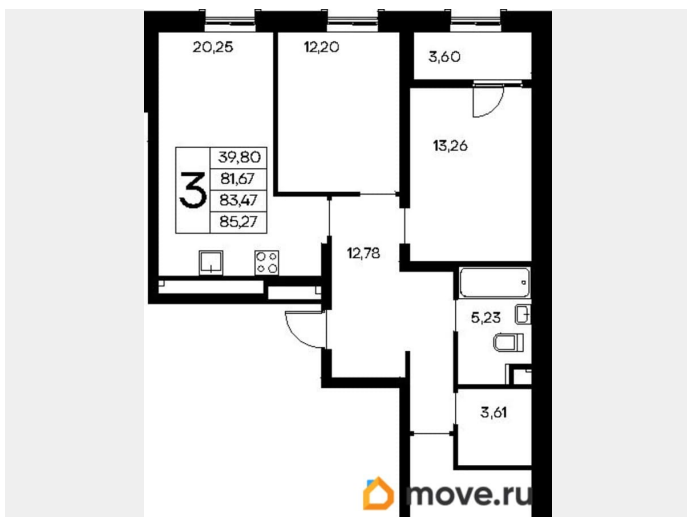

3

Высота потолков

2.83 м

Общая площадь

85.04 м²

Этаж

3/9

Детали объекта

Год сдачи

4 квартал 2028 г.

лифт

Описание

Продаётся 3-комнатная квартира в строящемся доме (Дом 2), срок сдачи: IV-кв. 2028, общей площадью 85.27 кв.м., на 3

этаже. «Новый Судак» - кластер в Кварцевой долине Энергия кварца. Спокойствие гор. Ритм моря. Здесь начинается другая жизнь - спокойная, осознанная, наполненная светом, воздухом и внутренним равновесием. «Новый Судак» - первый в Судаке прогрессивный кластер, созданный для резидентов, которые ценят свой ритм, выбирают эстетику пространства и гармонию с природой.