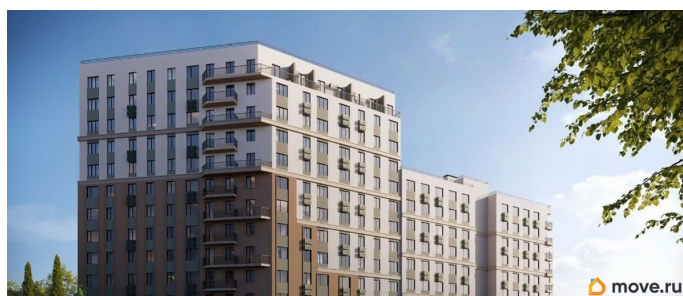

лифт

Описание

Продаётся 3-комнатная квартира в строящемся доме (Дом 2), срок сдачи: IV-кв. 2028, общей площадью 85.04 кв.м., на 3

для заметок

этаже. «Новый Судак» - кластер в Кварцевой долине Энергия кварца. Спокойствие гор. Ритм моря. Здесь начинается другая жизнь - спокойная, осознанная, наполненная светом, воздухом и внутренним равновесием. «Новый Судак» - первый в Судаке прогрессивный кластер, созданный для резидентов, которые ценят свой ритм, выбирают эстетику пространства и гармонию с природой.