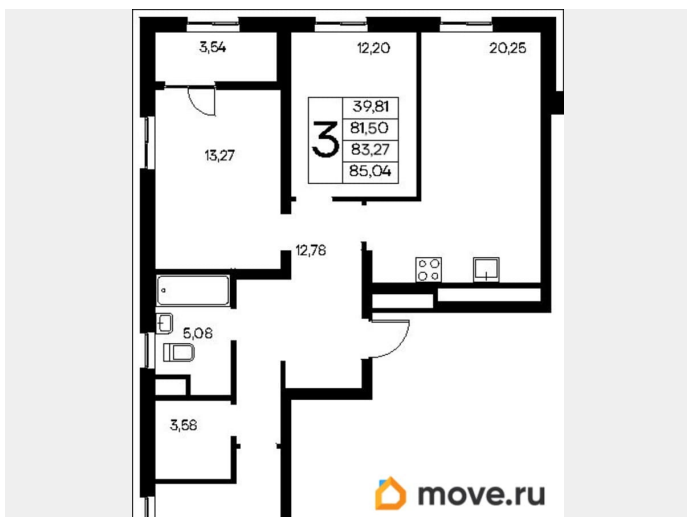

2.83 м

Общая площадь

85.04 м²

Этаж

3/9

Детали объекта

Тип сделки

Продам

лифт

Описание

Продаётся 3-комнатная квартира в строящемся доме (Дом 2), срок сдачи: IV-кв. 2028, общей площадью 85.04 кв.м., на 3

для заметок

этаже. «Новый Судак» - кластер в Кварцевой долине Энергия кварца. Спокойствие гор. Ритм моря. Здесь начинается другая жизнь - спокойная, осознанная, наполненная светом, воздухом и внутренним равновесием. «Новый Судак» - первый в Судаке прогрессивный кластер, созданный для резидентов, которые ценят свой ритм, выбирают эстетику пространства и гармонию с природой.