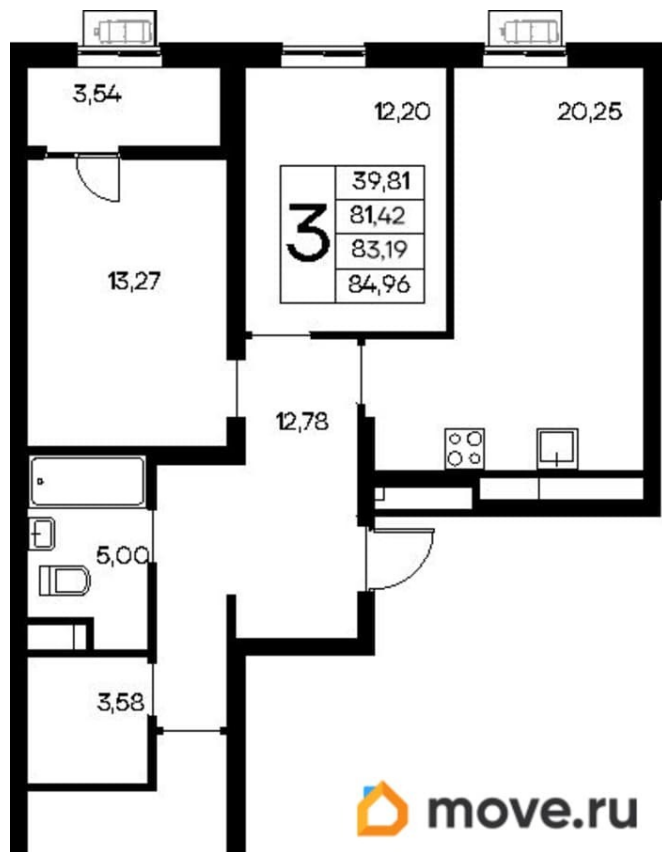

2.83 м

Общая площадь

85.14 м²

Этаж

2/9

Детали объекта

Тип сделки

Продам

Раздел

[Квартиры](#)

Ремонт

с отделкой

Квартира в новостройке

да

Год сдачи

4 квартал 2028 г.

лифт

Описание

Продаётся 3-комнатная квартира в строящемся доме (Дом 2), срок сдачи: IV-кв. 2028, общей площадью 84.96 кв.м., на 2

для заметок

этаже. «Новый Судак» - кластер в Кварцевой долине Энергия кварца. Спокойствие гор. Ритм моря. Здесь начинается другая жизнь - спокойная, осознанная, наполненная светом, воздухом и внутренним равновесием. «Новый Судак» - первый в Судаке прогрессивный кластер, созданный для резидентов, которые ценят свой ритм, выбирают эстетику пространства и гармонию с природой.