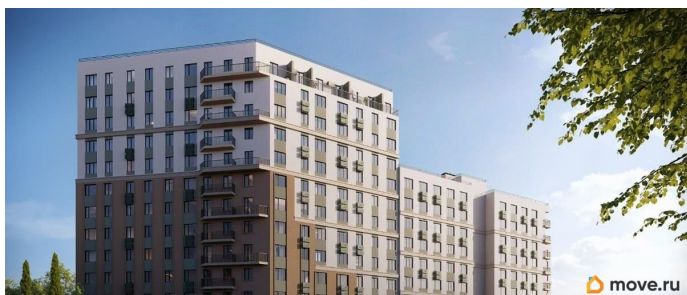

лифт

Описание

Продаётся 3-комнатная квартира в строящемся доме (Дом 2), срок сдачи: IV-кв. 2028, общей площадью 84.96 кв.м., на 2

для заметок

этаже. «Новый Судак» - кластер в Кварцевой долине Энергия кварца. Спокойствие гор. Ритм моря. Здесь начинается другая жизнь - спокойная, осознанная, наполненная светом, воздухом и внутренним равновесием. «Новый Судак» - первый в Судаке прогрессивный кластер, созданный для резидентов, которые ценят свой ритм, выбирают эстетику пространства и гармонию с природой.