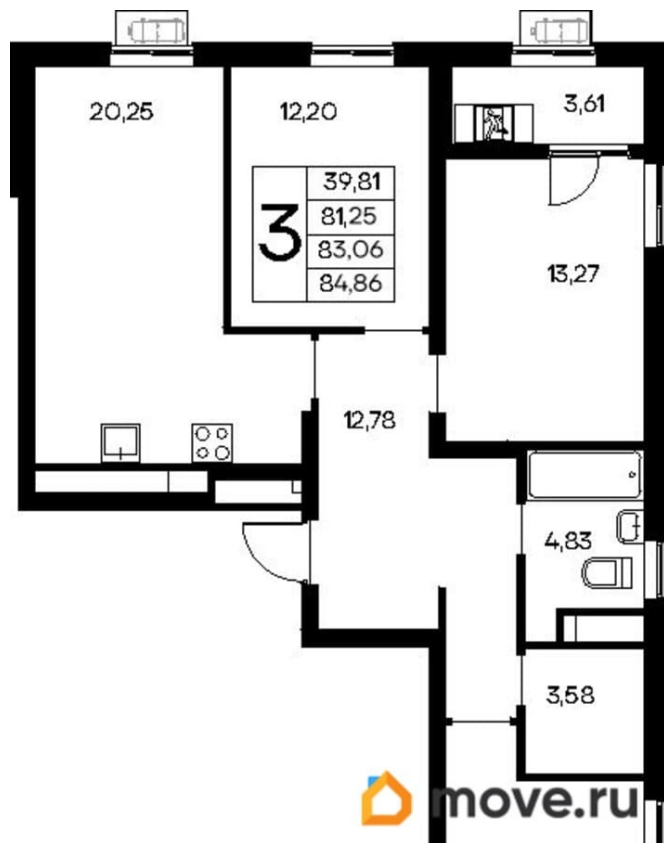

ИнтерСтрой, ИнтерСтрой
79325068221

🕒 Создано: 09.04.2026 в 14:40

🔄 Обновлено: 15.04.2026 в 05:55

16 377 980 ₺

Квартира

Количество комнат

3

Высота потолков

2.83 м

Общая площадь

84.86 м²

Этаж

6/9

Детали объекта

Тип сделки

Продам

Раздел

[Квартиры](#)

Ремонт

с отделкой

Квартира в новостройке

да

Год сдачи

4 квартал 2028 г.

лифт

Описание

Продаётся 3-комнатная квартира в строящемся доме (Дом 2), срок сдачи: IV-кв. 2028, общей площадью 84.86 кв.м., на 6

для заметок

этаже. «Новый Судак» - кластер в Кварцевой долине Энергия кварца. Спокойствие гор. Ритм моря. Здесь начинается другая жизнь - спокойная, осознанная, наполненная светом, воздухом и внутренним равновесием. «Новый Судак» - первый в Судаке прогрессивный кластер, созданный для резидентов, которые ценят свой ритм, выбирают эстетику пространства и гармонию с природой.