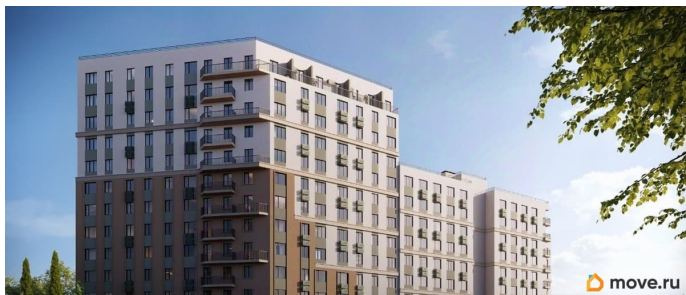

лифт

Описание

Продаётся 3-комнатная квартира в строящемся доме (Дом 2), срок сдачи: IV-кв. 2028, общей площадью 84.86 кв.м., на 6

для заметок

этаже. «Новый Судак» - кластер в Кварцевой долине Энергия кварца. Спокойствие гор. Ритм моря. Здесь начинается другая жизнь - спокойная, осознанная, наполненная светом, воздухом и внутренним равновесием. «Новый Судак» - первый в Судаке прогрессивный кластер, созданный для резидентов, которые ценят свой ритм, выбирают эстетику пространства и гармонию с природой.