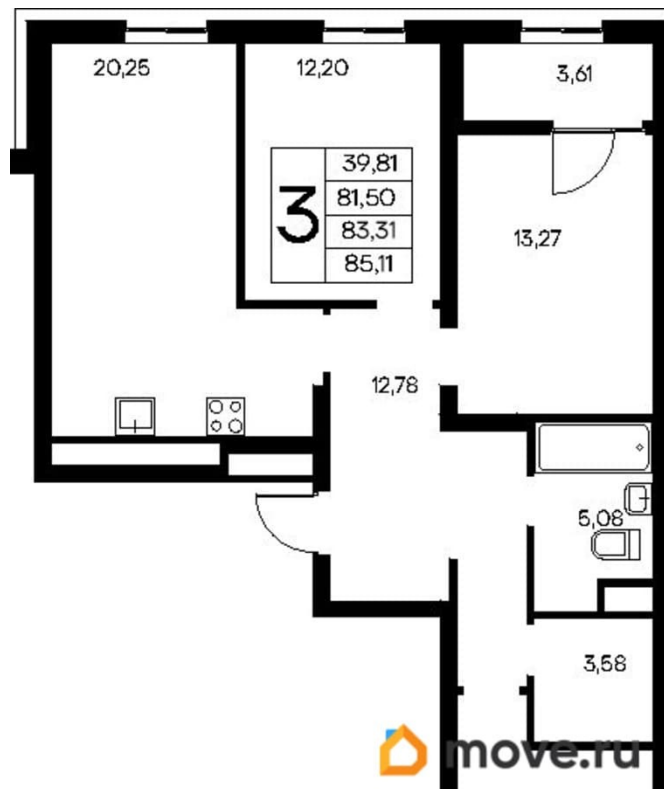

2.83 м

Общая площадь

84.96 м²

Этаж

4/9

Детали объекта

Тип сделки

Продам

лифт

Описание

Продаётся 3-комнатная квартира в строящемся доме (Дом 2), срок сдачи: IV-кв. 2028, общей площадью 85.11 кв.м., на 4

для заметок

этаже. «Новый Судак» - кластер в Кварцевой долине Энергия кварца. Спокойствие гор. Ритм моря. Здесь начинается другая жизнь - спокойная, осознанная, наполненная светом, воздухом и внутренним равновесием. «Новый Судак» - первый в Судаке прогрессивный кластер, созданный для резидентов, которые ценят свой ритм, выбирают эстетику пространства и гармонию с природой.