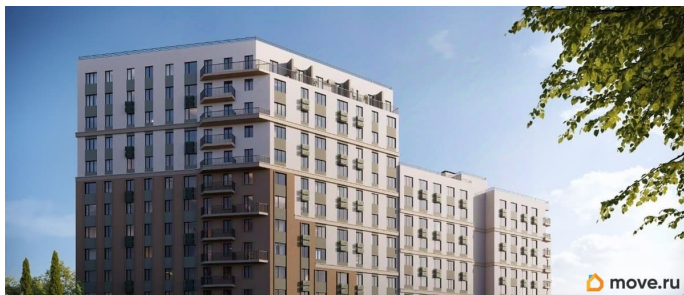

лифт

Описание

Продаётся 3-комнатная квартира в строящемся доме (Дом 2), срок сдачи: IV-кв. 2028, общей площадью 85.11 кв.м., на 4

для заметок

этаже. «Новый Судак» - кластер в Кварцевой долине Энергия кварца. Спокойствие гор. Ритм моря. Здесь начинается другая жизнь - спокойная, осознанная, наполненная светом, воздухом и внутренним равновесием. «Новый Судак» - первый в Судаке прогрессивный кластер, созданный для резидентов, которые ценят свой ритм, выбирают эстетику пространства и гармонию с природой.