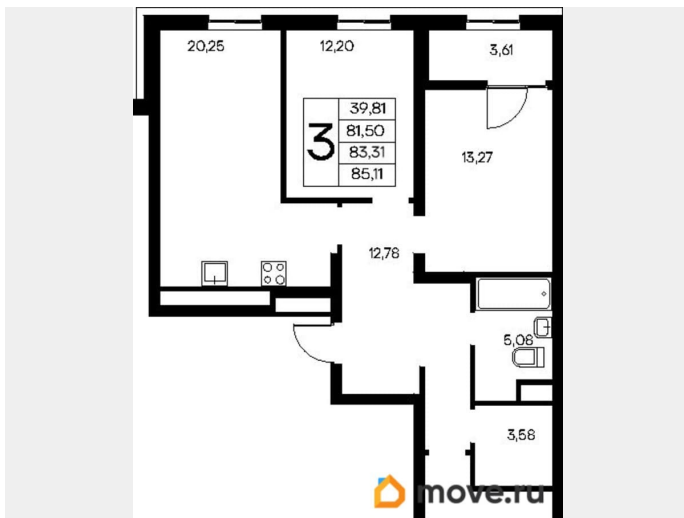

2.83 м

Общая площадь

84.96 м²

Этаж

4/9

Детали объекта

Тип сделки

Продам

лифт

Описание

Продаётся 3-комнатная квартира в строящемся доме (Дом 2), срок сдачи: IV-кв. 2028, общей площадью 85.11 кв.м., на 4

для заметок

этаже. «Новый Судак» - кластер в Кварцевой долине Энергия кварца. Спокойствие гор. Ритм моря. Здесь начинается другая жизнь - спокойная, осознанная, наполненная светом, воздухом и внутренним равновесием. «Новый Судак» - первый в Судаке прогрессивный кластер, созданный для резидентов, которые ценят свой ритм, выбирают эстетику пространства и гармонию с природой.