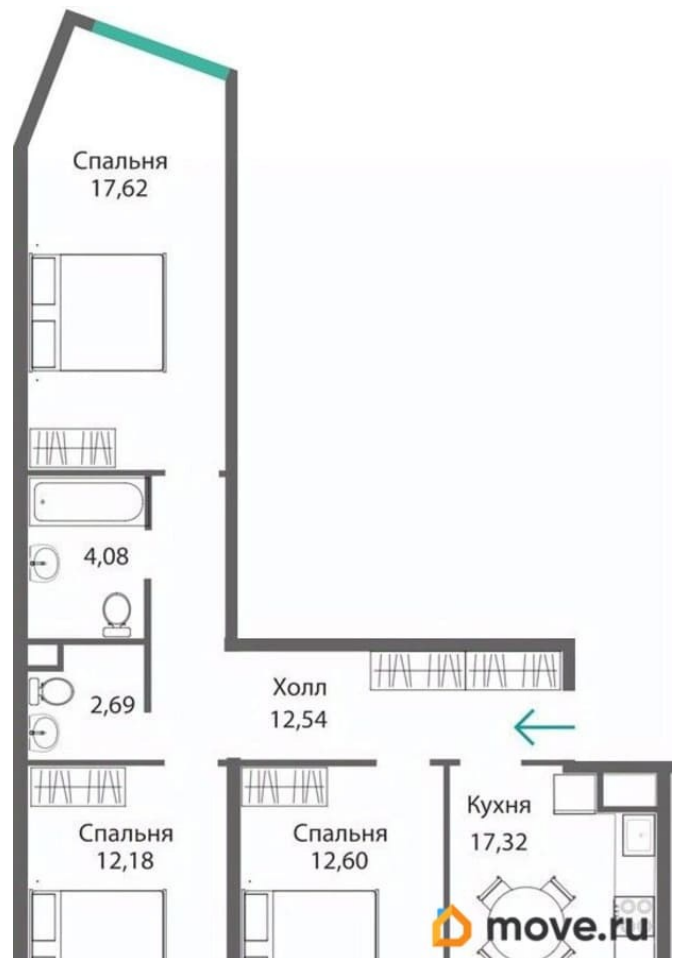

## Квартира

Количество комнат

3

Высота потолков

3.15 м

Общая площадь

83.04 м<sup>2</sup>

Этаж

## Описание

Продаётся 3-комнатная квартира в строящемся доме (Этап 4 (Секции А2, Ж2, Г4, В2, Г3)), срок сдачи: II-кв. 2028, общей площадью 83.04 кв.м., на 2 этаже. Новый жилой комплекс «Подсолнух» от

застройщика «Монолит» расположен по адресу: Республика Крым, г. Симферополь, ул. Святителя Гурия