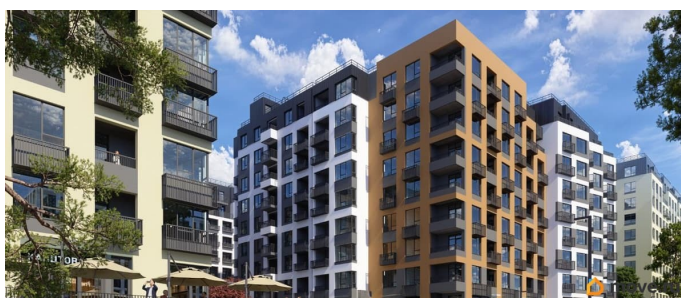

## Описание

Продаётся 3-комнатная квартира в строящемся доме (Этап 4 (Секции А2, Ж2, Г4, В2, Г3)), срок сдачи: II-кв. 2028, общей площадью 83.04 кв.м., на 2 этаже. Новый жилой комплекс «Подсолнух» от

застройщика «Монолит» расположен по адресу: Республика Крым, г. Симферополь, ул. Святителя Гурия