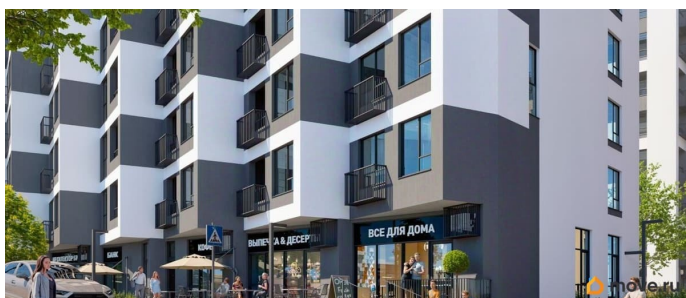

## Описание

Продаётся 3-комнатная квартира в строящемся доме (Этап 4 (Секции А2, Ж2, Г4, В2, Г3)), срок сдачи: II-кв. 2028, общей площадью 83.04 кв.м., на 2 этаже. Новый жилой комплекс «Подсолнух» от

застройщика «Монолит» расположен по адресу: Республика Крым, г. Симферополь, ул. Святителя Гурия