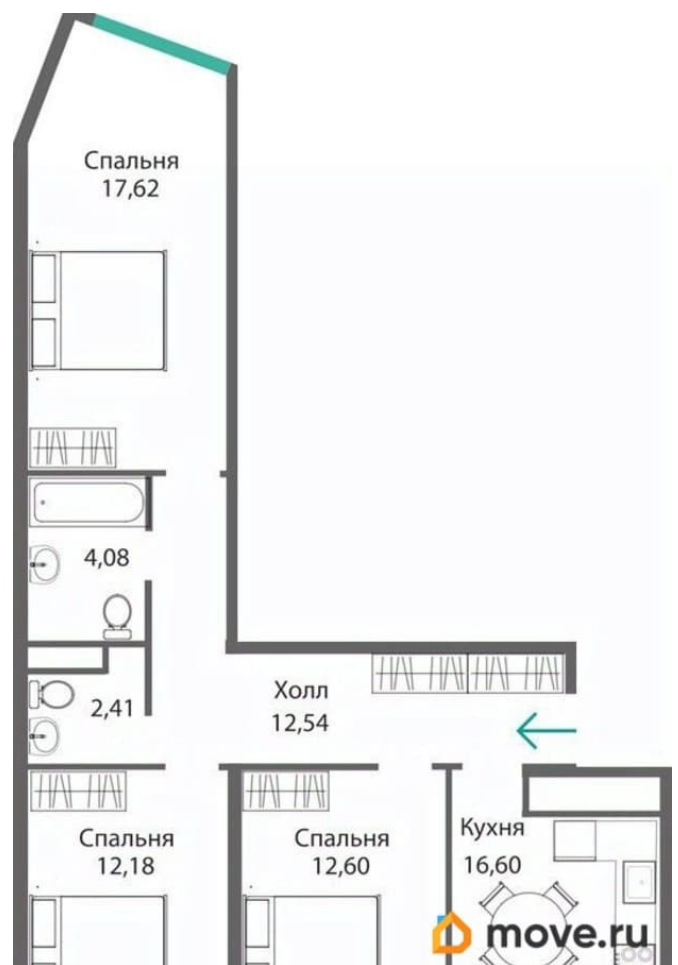

3

Высота потолков

3.15 м

Общая площадь

82.04 м²

Этаж

3/9

Детали объекта

лифт

Описание

Продаётся 3-комнатная квартира в строящемся доме (Этап 4 (Секции А2, Ж2, Г4, В2, Г3)), срок сдачи: II-кв. 2028, общей площадью 82.04 кв.м., на 3 этаже. Новый жилой комплекс «Подсолнух» от

застройщика «Монолит» расположен по адресу: Республика Крым, г. Симферополь, ул. Святителя Гурия