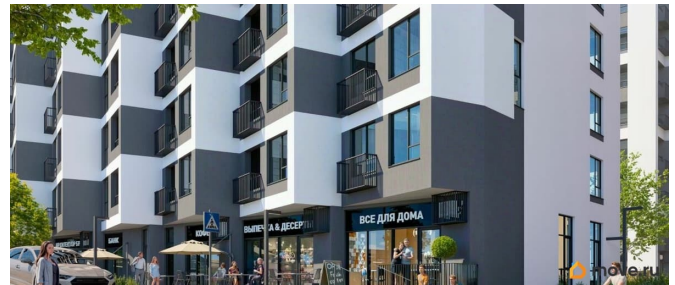

Описание

Продаётся 3-комнатная квартира в строящемся доме (Этап 4 (Секции А2, Ж2, Г4, В2, Г3)), срок сдачи: II-кв. 2028, общей

для заметок

площадью 82.04 кв.м., на 7 этаже. Новый жилой комплекс «Подсолнух» от застройщика «Монолит» расположен по адресу: Республика Крым, г. Симферополь, ул. Святителя Гурия