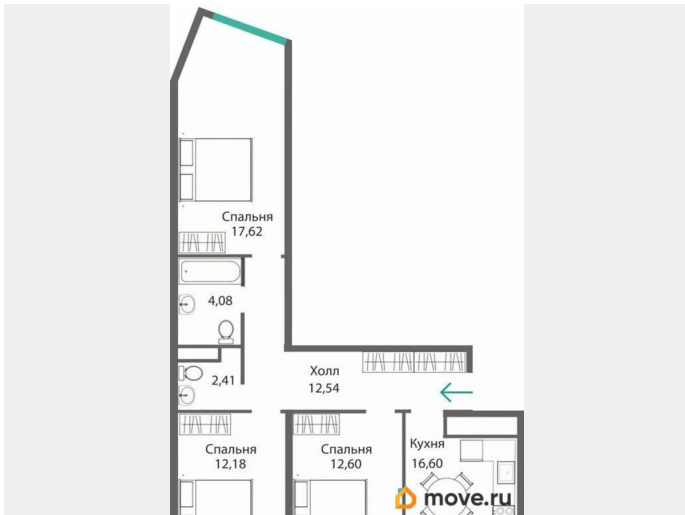

Общая площадь

82.04 м²

Этаж

7/9

Детали объекта

Тип сделки

Продам

Раздел

Описание

Продаётся 3-комнатная квартира в строящемся доме (Этап 4 (Секции А2, Ж2, Г4, В2, Г3)), срок сдачи: II-кв. 2028, общей

для заметок

площадью 82.04 кв.м., на 7 этаже. Новый жилой комплекс «Подсолнух» от застройщика «Монолит» расположен по адресу: Республика Крым, г. Симферополь, ул. Святителя Гурия