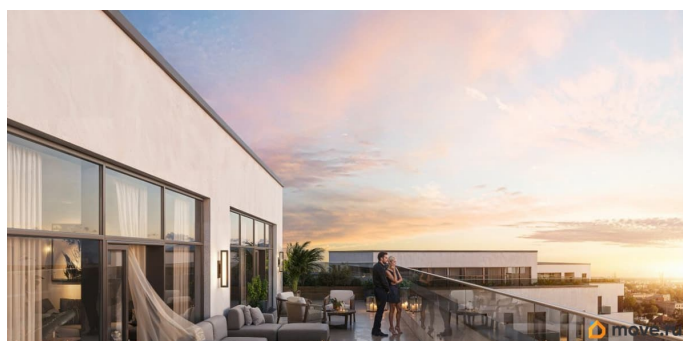

развитой инфраструктурой, обеспечивая
высокий уровень безопасности и комфорта.

edicon park

48 КВАРТИРА

ВИД ИЗ ОКОН:

ПАРК / ДВОР

81.1 М²

3 КОМНАТЫ

КОРПУС 1

9-й ЭТАЖ