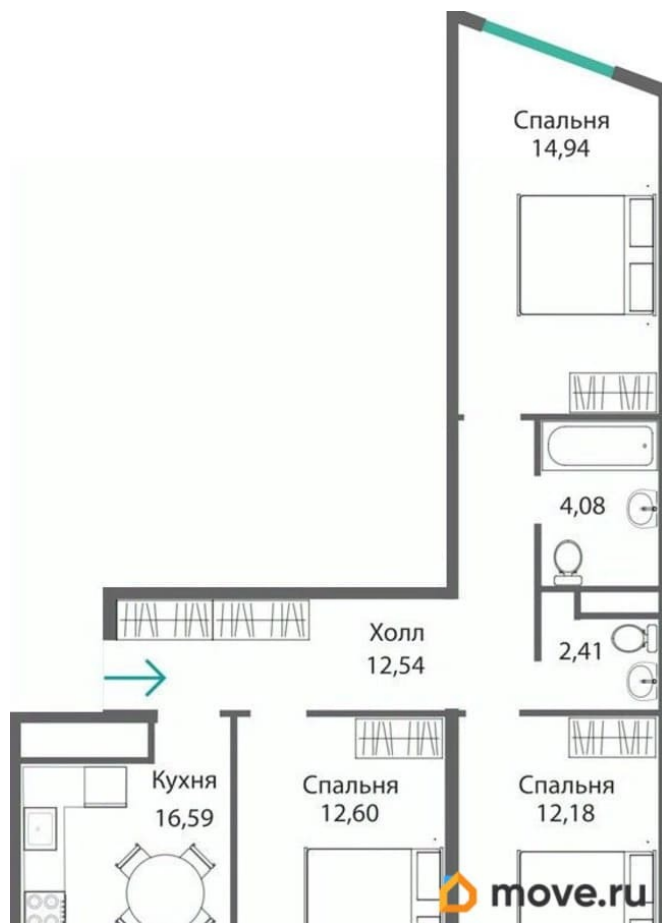

Общая площадь

79.35 м²

Этаж

6/9

Детали объекта

Тип сделки

Продам

Раздел

Описание

Продаётся 3-комнатная квартира в строящемся доме (Этап 4 (Секции А2, Ж2, Г4, В2, Г3)), срок сдачи: II-кв. 2028, общей

<https://krim.move.ru/objects/9286369221>

Магазин новостроек, Магазин новостроек

79881998939

для заметок

площадью 79.35 кв.м., на 6 этаже. Новый жилой комплекс «Подсолнух» от застройщика «Монолит» расположен по адресу: Республика Крым, г. Симферополь, ул. Святителя Гурия

Move.ru - вся недвижимость России