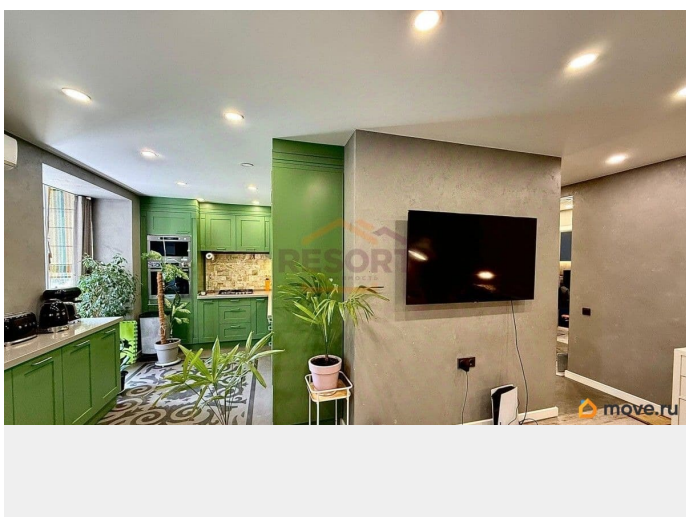

Тип балкона

2 балкона

Описание

Представляем Вашему вниманию трёхкомнатную квартиру с нетипичной функциональной планировкой в г. Ялта по ул. Сосновая. Площадь - 72,1 м²: прихожая 8 м²,

совмещенный санузел 5,6 м², детская 13 м², мастер-спальня 18 м² с гардеробных 3 м², кухню-гостиную 24,5 м². Квартира с дизайнерским ремонтом с использованием премиальных материалов. В детской встроенные шкафы, панели, натяжной потолок, оборудовано место для выполнения уроков. На полу ламинат, применена декоративная подсветка. Стены - декоративная штукатурка. В мастер-спальне оборудована гардеробная, выделено спальное место, дамский уголок. На полу ламинат, потолок оборудован точечными светильниками. Стены - декоративная штукатурка. В гостиной ламинат, на кухне встроенная мебель и техника. Стены - декоративная штукатурка. Прихожая, кухня, балконы - микроцемент с системой электрических теплых полов. Коммуникации: вода, канализация, газ, электричество, отопление - центральное. На кухне газовая плита. Горячая вода подается при помощи газовой колонки. В спальне и кухне-гостиной установлены кондиционеры. Вся разводка была заменена на новую. Дом 1987 года построен по спец. проекту. В подъезде чисто, выполнен ремонт, установлен домофон. Во дворе детская площадка, парковка с достаточным количеством машиномест. Район тихий, спальный, с хорошей инфраструктурой: магазины, аптеки, пункты выдачи, остановка о/т в шаговой доступности. Школа, дет. сад в 5 минутах. До центра - 10 минут на транспорте.