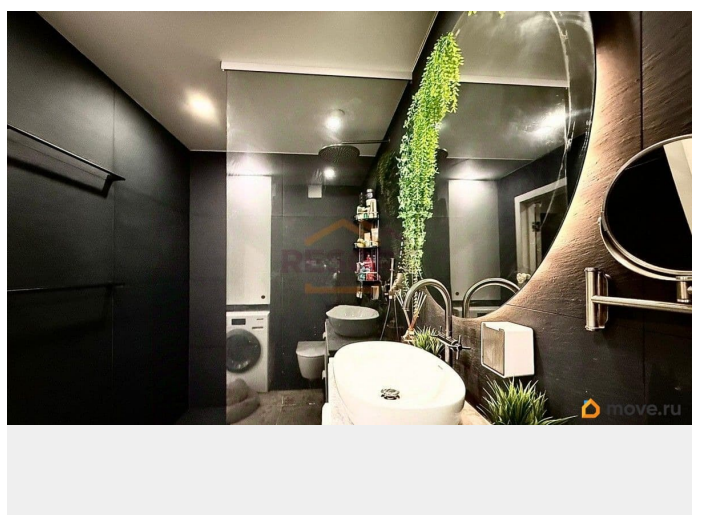

Тип балкона

2 балкона

Описание

Представляем Вашему вниманию трёхкомнатную квартиру с нетипичной функциональной планировкой в г. Ялта по ул. Сосновая. Площадь - 72,1 м²: прихожая 8 м²,

совмещенный санузел 5,6 м², детская 13 м², мастер-спальня 18 м² с гардеробных 3 м², кухню-гостиную 24,5 м². Квартира с дизайнерским ремонтом с использованием премиальных материалов. В детской встроенные шкафы, панели, натяжной потолок, оборудовано место для выполнения уроков. На полу ламинат, применена декоративная подсветка. Стены - декоративная штукатурка. В мастер-спальне оборудована гардеробная, выделено спальное место, дамский уголок. На полу ламинат, потолок оборудован точечными светильниками. Стены - декоративная штукатурка. В гостиной ламинат, на кухне встроенная мебель и техника. Стены - декоративная штукатурка. Прихожая, кухня, балконы - микроцемент с системой электрических теплых полов. Коммуникации: вода, канализация, газ, электричество, отопление - центральное. На кухне газовая плита. Горячая вода подается при помощи газовой колонки. В спальне и кухне-гостиной установлены кондиционеры. Вся разводка была заменена на новую. Дом 1987 года построен по спец. проекту. В подъезде чисто, выполнен ремонт, установлен домофон. Во дворе детская площадка, парковка с достаточным количеством машиномест. Район тихий, спальный, с хорошей инфраструктурой: магазины, аптеки, пункты выдачи, остановка о/т в шаговой доступности. Школа, дет. сад в 5 минутах. До центра - 10 минут на транспорте.