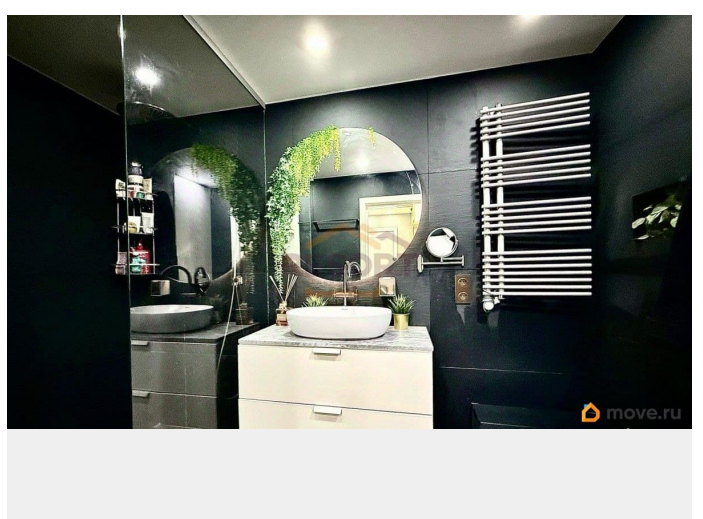

Тип балкона

2 балкона

Описание

Представляем Вашему вниманию трёхкомнатную квартиру с нетипичной функциональной планировкой в г. Ялта по ул. Сосновая. Площадь - 72,1 м²: прихожая 8 м²,

совмещенный санузел 5,6 м², детская 13 м², мастер-спальня 18 м² с гардеробных 3 м², кухню-гостиную 24,5 м². Квартира с дизайнерским ремонтом с использованием премиальных материалов. В детской встроенные шкафы, панели, натяжной потолок, оборудовано место для выполнения уроков. На полу ламинат, применена декоративная подсветка. Стены - декоративная штукатурка. В мастер-спальне оборудована гардеробная, выделено спальное место, дамский уголок. На полу ламинат, потолок оборудован точечными светильниками. Стены - декоративная штукатурка. В гостиной ламинат, на кухне встроенная мебель и техника. Стены - декоративная штукатурка. Прихожая, кухня, балконы - микроцемент с системой электрических теплых полов. Коммуникации: вода, канализация, газ, электричество, отопление - центральное. На кухне газовая плита. Горячая вода подается при помощи газовой колонки. В спальне и кухне-гостиной установлены кондиционеры. Вся разводка была заменена на новую. Дом 1987 года построен по спец. проекту. В подъезде чисто, выполнен ремонт, установлен домофон. Во дворе детская площадка, парковка с достаточным количеством машиномест. Район тихий, спальный, с хорошей инфраструктурой: магазины, аптеки, пункты выдачи, остановка о/т в шаговой доступности. Школа, дет. сад в 5 минутах. До центра - 10 минут на транспорте.