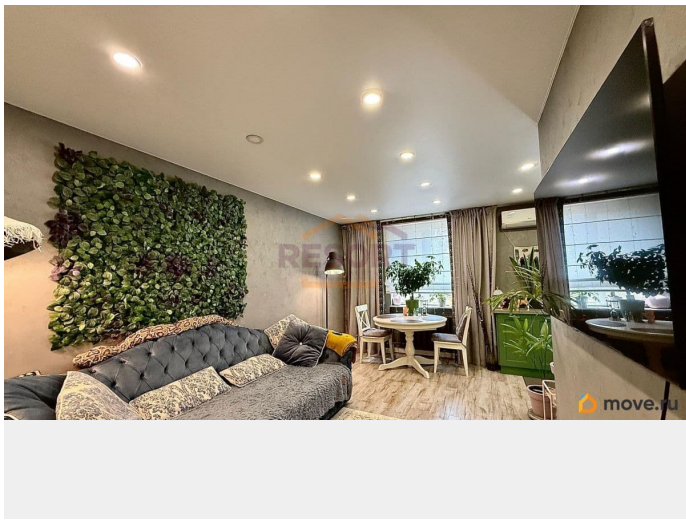

Тип балкона

2 балкона

Описание

Представляем Вашему вниманию трёхкомнатную квартиру с нетипичной функциональной планировкой в г. Ялта по ул. Сосновая. Площадь - 72,1 м²: прихожая 8 м²,

совмещенный санузел 5,6 м², детская 13 м², мастер-спальня 18 м² с гардеробных 3 м², кухню-гостиную 24,5 м². Квартира с дизайнерским ремонтом с использованием премиальных материалов. В детской встроенные шкафы, панели, натяжной потолок, оборудовано место для выполнения уроков. На полу ламинат, применена декоративная подсветка. Стены - декоративная штукатурка. В мастер-спальне оборудована гардеробная, выделено спальное место, дамский уголок. На полу ламинат, потолок оборудован точечными светильниками. Стены - декоративная штукатурка. В гостиной ламинат, на кухне встроенная мебель и техника. Стены - декоративная штукатурка. Прихожая, кухня, балконы - микроцемент с системой электрических теплых полов. Коммуникации: вода, канализация, газ, электричество, отопление - центральное. На кухне газовая плита. Горячая вода подается при помощи газовой колонки. В спальне и кухне-гостиной установлены кондиционеры. Вся разводка была заменена на новую. Дом 1987 года построен по спец. проекту. В подъезде чисто, выполнен ремонт, установлен домофон. Во дворе детская площадка, парковка с достаточным количеством машиномест. Район тихий, спальный, с хорошей инфраструктурой: магазины, аптеки, пункты выдачи, остановка о/т в шаговой доступности. Школа, дет. сад в 5 минутах. До центра - 10 минут на транспорте.