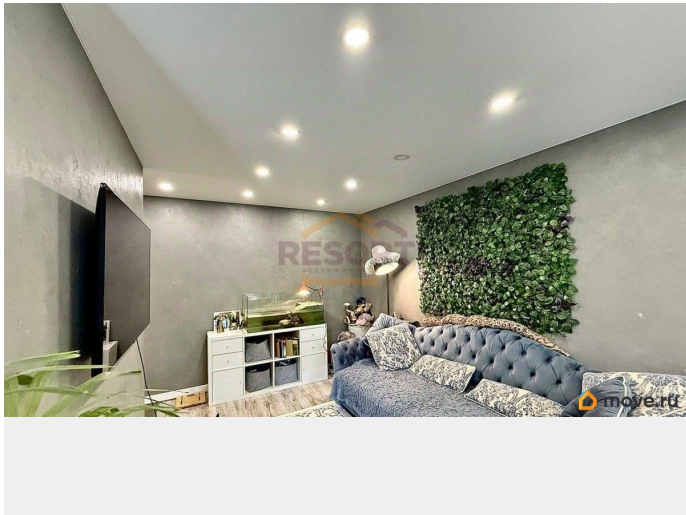

Тип балкона

2 балкона

Описание

Представляем Вашему вниманию трёхкомнатную квартиру с нетипичной функциональной планировкой в г. Ялта по ул. Сосновая. Площадь - 72,1 м²: прихожая 8 м²,

совмещенный санузел 5,6 м², детская 13 м², мастер-спальня 18 м² с гардеробных 3 м², кухню-гостиную 24,5 м². Квартира с дизайнерским ремонтом с использованием премиальных материалов. В детской встроенные шкафы, панели, натяжной потолок, оборудовано место для выполнения уроков. На полу ламинат, применена декоративная подсветка. Стены - декоративная штукатурка. В мастер-спальне оборудована гардеробная, выделено спальное место, дамский уголок. На полу ламинат, потолок оборудован точечными светильниками. Стены - декоративная штукатурка. В гостиной ламинат, на кухне встроенная мебель и техника. Стены - декоративная штукатурка. Прихожая, кухня, балконы - микроцемент с системой электрических теплых полов. Коммуникации: вода, канализация, газ, электричество, отопление - центральное. На кухне газовая плита. Горячая вода подается при помощи газовой колонки. В спальне и кухне-гостиной установлены кондиционеры. Вся разводка была заменена на новую. Дом 1987 года построен по спец. проекту. В подъезде чисто, выполнен ремонт, установлен домофон. Во дворе детская площадка, парковка с достаточным количеством машиномест. Район тихий, спальный, с хорошей инфраструктурой: магазины, аптеки, пункты выдачи, остановка о/т в шаговой доступности. Школа, дет. сад в 5 минутах. До центра - 10 минут на транспорте.