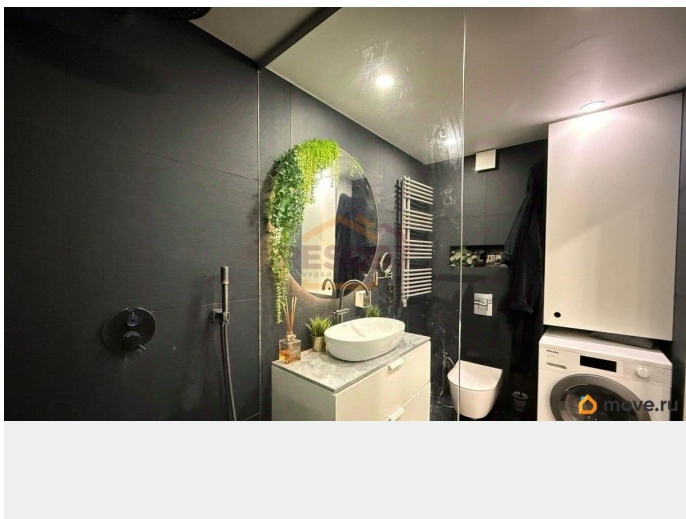

Тип балкона

2 балкона

Описание

Представляем Вашему вниманию трёхкомнатную квартиру с нетипичной функциональной планировкой в г. Ялта по ул. Сосновая. Площадь - 72,1 м²: прихожая 8 м²,

совмещенный санузел 5,6 м², детская 13 м², мастер-спальня 18 м² с гардеробных 3 м², кухню-гостиную 24,5 м². Квартира с дизайнерским ремонтом с использованием премиальных материалов. В детской встроенные шкафы, панели, натяжной потолок, оборудовано место для выполнения уроков. На полу ламинат, применена декоративная подсветка. Стены - декоративная штукатурка. В мастер-спальне оборудована гардеробная, выделено спальное место, дамский уголок. На полу ламинат, потолок оборудован точечными светильниками. Стены - декоративная штукатурка. В гостиной ламинат, на кухне встроенная мебель и техника. Стены - декоративная штукатурка. Прихожая, кухня, балконы - микроцемент с системой электрических теплых полов. Коммуникации: вода, канализация, газ, электричество, отопление - центральное. На кухне газовая плита. Горячая вода подается при помощи газовой колонки. В спальне и кухне-гостиной установлены кондиционеры. Вся разводка была заменена на новую. Дом 1987 года построен по спец. проекту. В подъезде чисто, выполнен ремонт, установлен домофон. Во дворе детская площадка, парковка с достаточным количеством машиномест. Район тихий, спальный, с хорошей инфраструктурой: магазины, аптеки, пункты выдачи, остановка о/т в шаговой доступности. Школа, дет. сад в 5 минутах. До центра - 10 минут на транспорте.