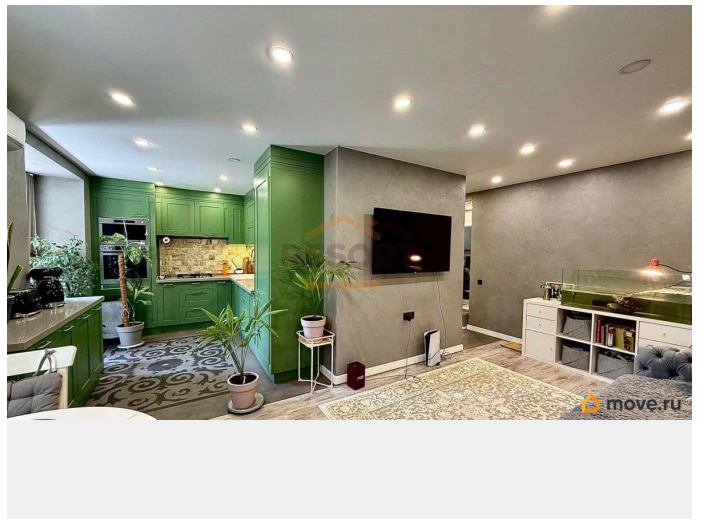

Тип балкона

2 балкона

Описание

Представляем Вашему вниманию трёхкомнатную квартиру с нетипичной функциональной планировкой в г. Ялта по ул. Сосновая. Площадь - 72,1 м²: прихожая 8 м²,

совмещенный санузел 5,6 м², детская 13 м², мастер-спальня 18 м² с гардеробных 3 м², кухню-гостиную 24,5 м². Квартира с дизайнерским ремонтом с использованием премиальных материалов. В детской встроенные шкафы, панели, натяжной потолок, оборудовано место для выполнения уроков. На полу ламинат, применена декоративная подсветка. Стены - декоративная штукатурка. В мастер-спальне оборудована гардеробная, выделено спальное место, дамский уголок. На полу ламинат, потолок оборудован точечными светильниками. Стены - декоративная штукатурка. В гостиной ламинат, на кухне встроенная мебель и техника. Стены - декоративная штукатурка. Прихожая, кухня, балконы - микроцемент с системой электрических теплых полов. Коммуникации: вода, канализация, газ, электричество, отопление - центральное. На кухне газовая плита. Горячая вода подается при помощи газовой колонки. В спальне и кухне-гостиной установлены кондиционеры. Вся разводка была заменена на новую. Дом 1987 года построен по спец. проекту. В подъезде чисто, выполнен ремонт, установлен домофон. Во дворе детская площадка, парковка с достаточным количеством машиномест. Район тихий, спальный, с хорошей инфраструктурой: магазины, аптеки, пункты выдачи, остановка о/т в шаговой доступности. Школа, дет. сад в 5 минутах. До центра - 10 минут на транспорте.