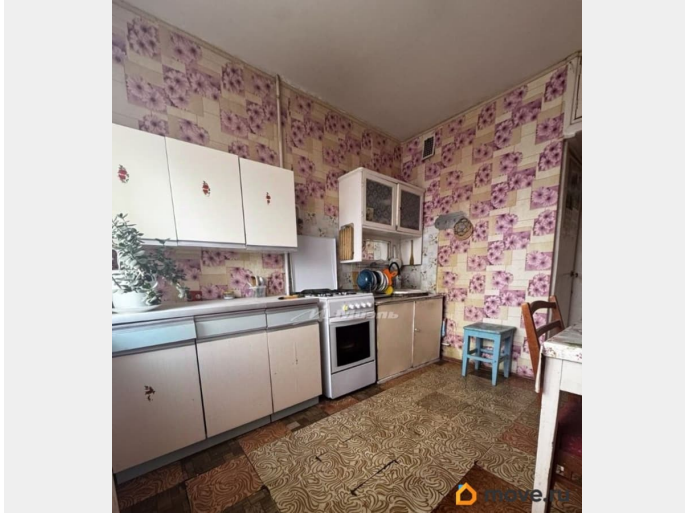

ипотеку/материнский капитал. Район пользуется спросом при сдаче квартиры в аренду!