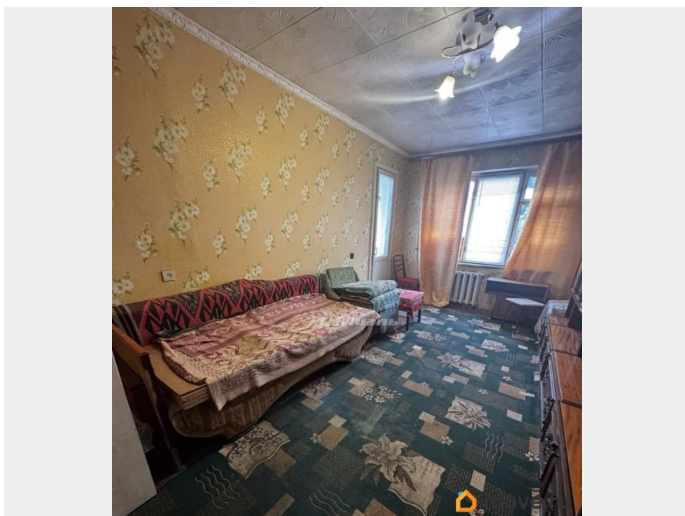

ипотеку/материнский капитал. Район пользуется спросом при сдаче квартиры в аренду!