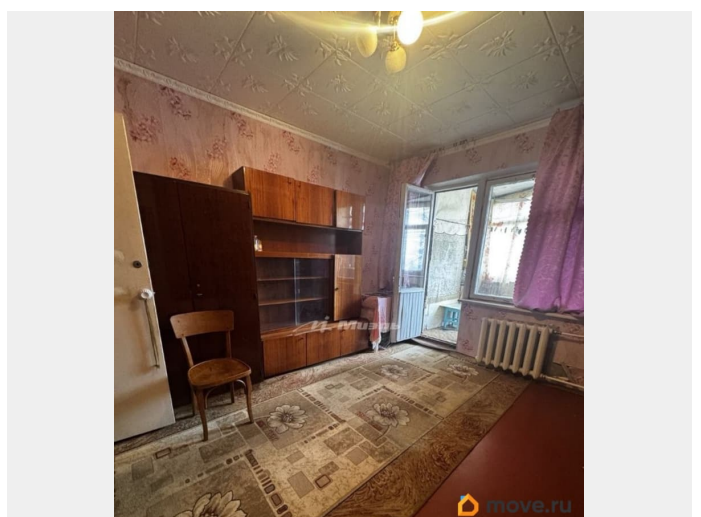

ипотеку/материнский капитал. Район пользуется спросом при сдаче квартиры в аренду!