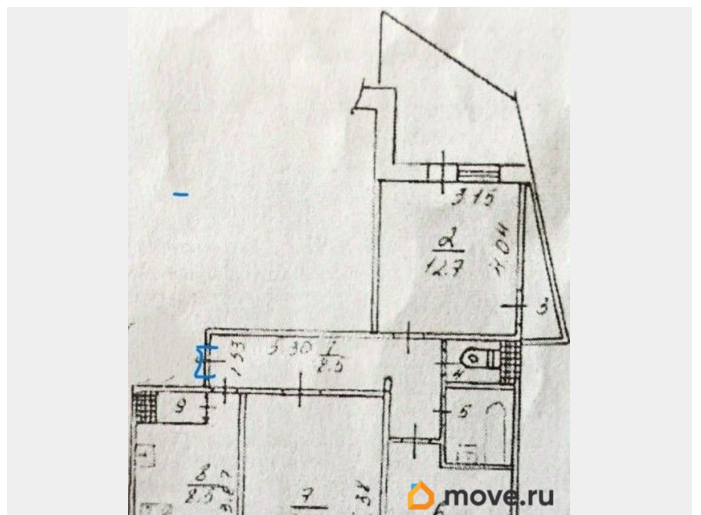

ипотеку/материнский капитал. Район пользуется спросом при сдаче квартиры в аренду!