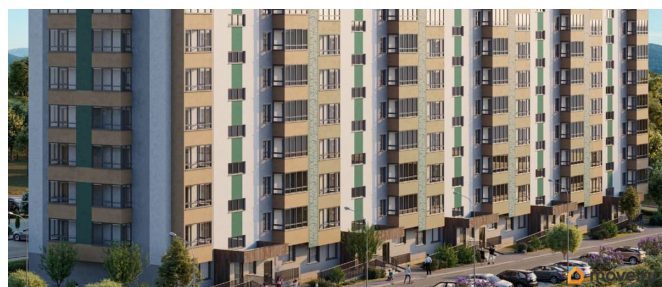

🕒 Создано: 12.04.2026 в 02:41

🔄 Обновлено: 13.04.2026 в 10:58

**Крым, Симферополь, улица 51-й Армии,
уч126**

11 305 000 ₺

Крым, Симферополь, улица 51-й Армии, уч126

Квартира

Количество комнат

3

[Квартиры](#)

Квартира в новостройке

да

Год сдачи

4 квартал 2027 г.

лифт

Описание

Продаётся 3-комнатная квартира в строящемся доме (Дом 124 (2 этап)), срок сдачи: IV-кв. 2027, общей площадью 66.5 кв.м., на 3 этаже. ЖК «БОТАНИКА» - это новый объект в тихом центре Симферополя.

<https://krim.move.ru/objects/9293547291>

**Магазин новостроек, Магазин
новостроек**

79230579258

для заметок

Комфорт проживания и развитая инфраструктура идеально сочетаются с прекрасной экологией и спокойным ритмом микрорайона. **ПРОСТРАНСТВО ДЛЯ ЖИЗНИ** В основе проекта лежит разумный подход к организации пространства внутри дома и за его пределами. Планировки в ЖК «Ботаника» органичны и удобны. Проектом предусмотрены одно- и двухкомнатные квартиры с остекленными балконами и лоджиями. Внутренняя среда комплекса организована по всем современным стандартам. Во дворе появятся спортивные и игровые площадки с новейшим оборудованием, зоны отдыха и озеленения.